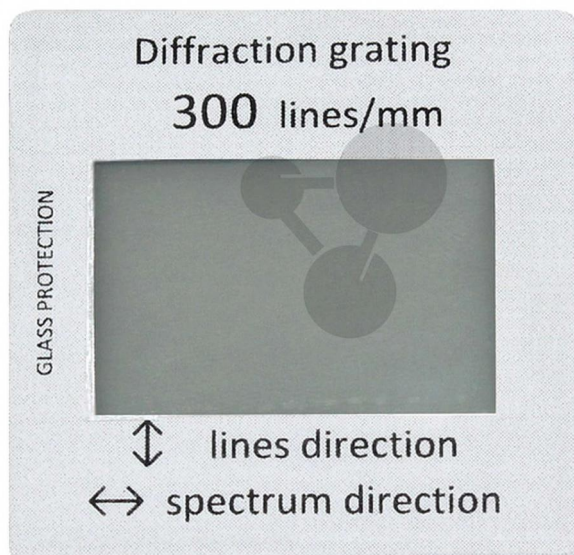

Difrakční mřížka 300 čar/mm

Nezávazná informace o pomůcce od www.conatex.cz ke dni 04.04.2025/DE1

Objednací číslo: 1196124

na stránku s
pomůckou

400,32 Kč s DPH

LabGear® kvalita
V diarámečku 50 mm x 50 mm

Technické údaje:
300 čar/mm