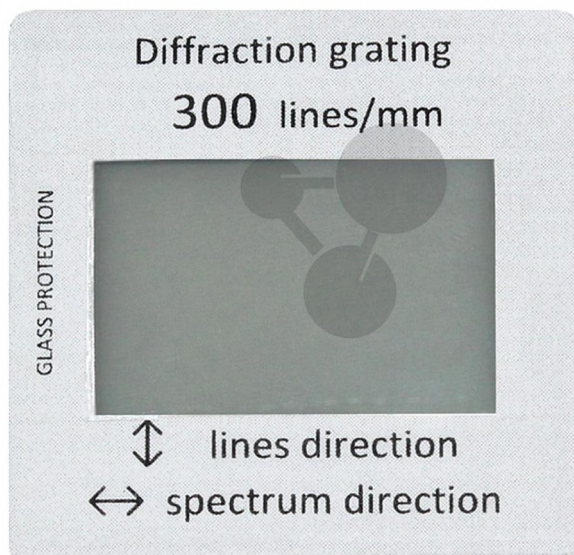

## Difrakční mřížka 300 čar/mm

Nezávazná informace o pomůcce od [www.conatex.cz](http://www.conatex.cz) ke dni 23.11.2024/DE1

Objednací číslo: 1196124

na stránku s  
pomůckou

400,32 Kč s DPH

LabGear® kvalita  
V diarámečku 50 mm x 50 mm

Technické údaje:  
300 čar/mm

**CONATEX-DIDACTIC učební pomůcky, s.r.o. – Experimentální zařízení pro vědu a techniku**

Společnost je zapsána v obchodním rejstříku Městského soudu v Praze oddíl C, vložka 69887  
Jednatelé: RNDr. Jan Hotmar, Christoph Wolfspenger, [www.conatex.cz](http://www.conatex.cz)