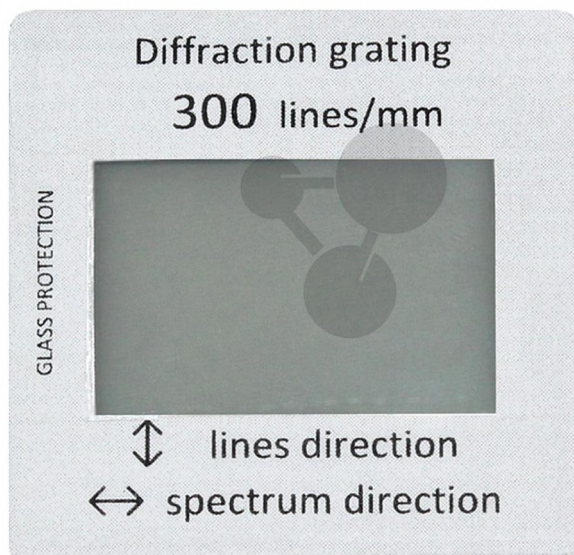

Difrakční mřížka 300 čar/mm

Nezávazná informace o pomůcce od www.conatex.cz ke dni 14.11.2024/DE1

Objednací číslo: 1196124

na stránku s
pomůckou

400,32 Kč s DPH

LabGear® kvalita
V diarámečku 50 mm x 50 mm

Technické údaje:
300 čar/mm