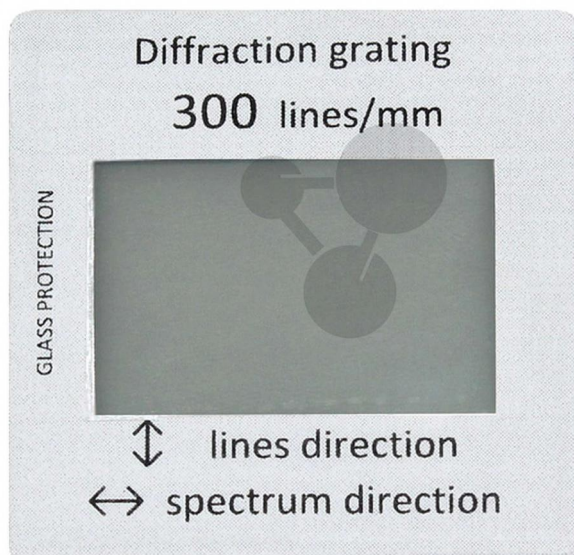

Difrakční mřížka 300 čar/mm

Nezávazná informace o pomůcce od www.conatex.cz ke dni 27.04.2025/DE1

Objednací číslo: 1196124

na stránku s
pomůckou

400,32 Kč s DPH

LabGear® kvalita
V diarámečku 50 mm x 50 mm

Technické údaje:
300 čar/mm