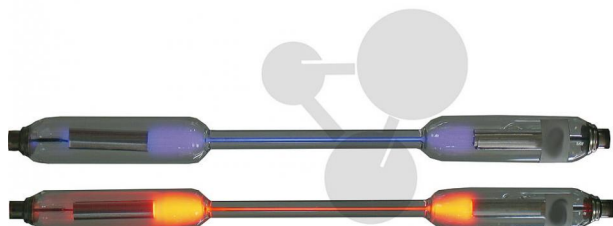

Spektrální trubice Na

Nezávazná informace o pomůcce od www.conatex.cz ke dni 23.11.2024/DE1

Objednací číslo: 1202015

na stránku s
pomůckou

3.340,80 Kč s DPH

Se speciální sodíkovou náplní. Okamžitě připravená k použití, bez zahřívání.

Rozměry:

220 mm x 15 mm (d x ø)

CONATEX-DIDACTIC učební pomůcky, s.r.o. – Experimentální zařízení pro vědu a techniku

Společnost je zapsána v obchodním rejstříku Městského soudu v Praze oddíl C, vložka 69887
Jednatelé: RNDr. Jan Hotmar, Christoph Wolfspurger, www.conatex.cz