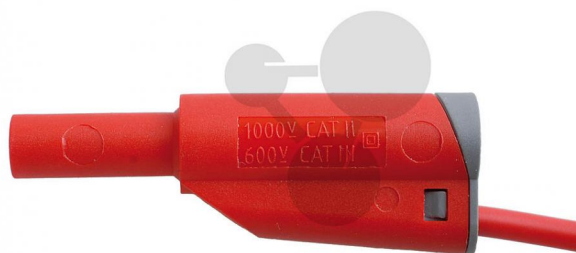

Vodič v bezpečnostním provedení s odbočkou 4 mm, 1 mm², 25 cm, červený

Nezávazná informace o pomůcce od www.conatex.cz ke dni 23.07.2024/DE1

Objednací číslo: 1202201

na stránku s
pomůckou

113,76 Kč s DPH

červená barva

Rozměry:

Délka 25 cm

CONATEX-DIDACTIC učební pomůcky, s.r.o. – Experimentální zařízení pro vědu a techniku

Společnost je zapsána v obchodním rejstříku Městského soudu v Praze oddíl C, vložka 69887

Jednatelé: RNDr. Jan Hotmar, Christoph Wolfspenger, www.conatex.cz