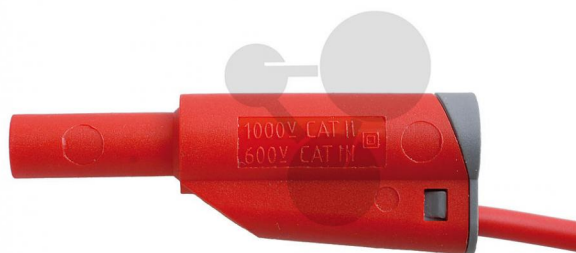

Vodič v bezpečnostním provedení s odbočkou 4 mm, 1 mm², 50 cm, červený

Nezávazná informace o pomůcce od www.conatex.cz ke dni 23.07.2024/DE1

Objednací číslo: 1202211

na stránku s
pomůckou

138,24 Kč s DPH

červená barva

Rozměry:

Délka 50 cm

CONATEX-DIDACTIC učební pomůcky, s.r.o. – Experimentální zařízení pro vědu a techniku

Společnost je zapsána v obchodním rejstříku Městského soudu v Praze oddíl C, vložka 69887

Jednatelé: RNDr. Jan Hotmar, Christoph Wolfspurger, www.conatex.cz