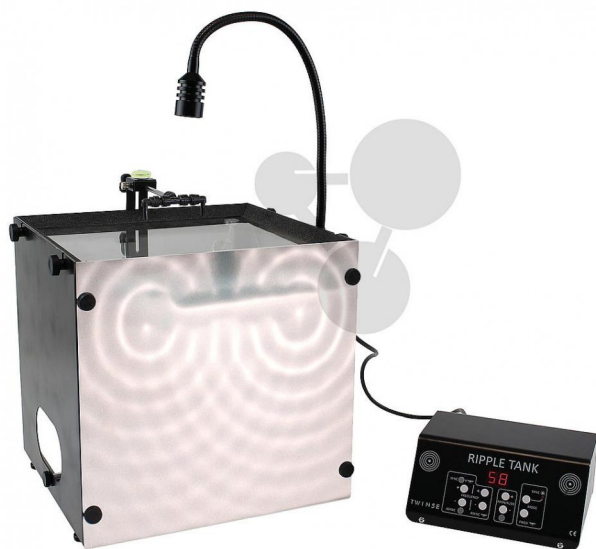

Kompaktní vlnová nádrž Easy

Nezávazná informace o pomůcce od www.conatex.cz ke dni 22.11.2024/DE1

Objednací číslo: 1206032

k videu pomůcky

18.259,20 Kč s DPH

Rychlá instalace

Stroboskopická LED na pružném husím krku

Zobrazení hodnoty frekvence na displeji

Nastavení vodorovnosti

Studium šíření vln.

Témata:

- Generování vln
- Huygensův princip
- Lom a difrakce
- Interference
- Odraz
- Dopplerův jev

Technické údaje:

Nádrž s projekčním zrcadlem a projekční plochou.

Nastavení vodorovnosti pomocí 4 stavitelných nožiček.

Generátor vln s displejem a nastavitelnou frekvencí (1-60 Hz).

3 W LED stroboskop na husím krku s magnetickou přičtyčkou s se synchronní/asynchronní frekvencí.

Napájení: 12 V/1 A DC.

Rozměry:

Projekční plocha: 333 mm x 320 mm

Vlnová nádrž: 320 mm x 360 mm x 330 mm

CONATEX-DIDACTIC učební pomůcky, s.r.o. – Experimentální zařízení pro vědu a techniku

Společnost je zapsána v obchodním rejstříku Městského soudu v Praze oddíl C, vložka 69887