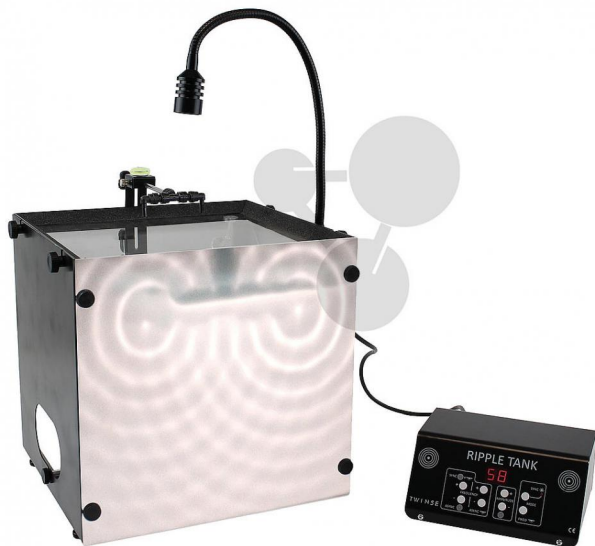

Kompaktní vlnová nádrž Easy

Nezávazná informace o pomůcce od www.conatex.cz ke dni 22.01.2025/DE1

Objednací číslo: 1206032

k videu pomůcky

18.259,20 Kč s DPH

Rychlá instalace

Stroboskopická LED na pružném husím krku

Zobrazení hodnoty frekvence na displeji

Nastavení vodorovnosti

Studium šíření vln.

Témata:

- Generování vln
- Huygensův princip
- Lom a difrakce
- Interference
- Odraz
- Dopplerův jev

Technické údaje:

Nádrž s projekčním zrcadlem a projekční plochou.

Nastavení vodorovnosti pomocí 4 stavitelných nožiček.

Generátor vln s displejem a nastavitelnou frekvencí (1-60 Hz).

3 W LED stroboskop na husím krku s magnetickou přičtyčkou s se synchronní/asynchronní frekvencí.

Napájení: 12 V/1 A DC.

Rozměry:

Projekční plocha: 333 mm x 320 mm

Vlnová nádrž: 320 mm x 360 mm x 330 mm

CONATEX-DIDACTIC učební pomůcky, s.r.o. – Experimentální zařízení pro vědu a techniku

Společnost je zapsána v obchodním rejstříku Městského soudu v Praze oddíl C, vložka 69887