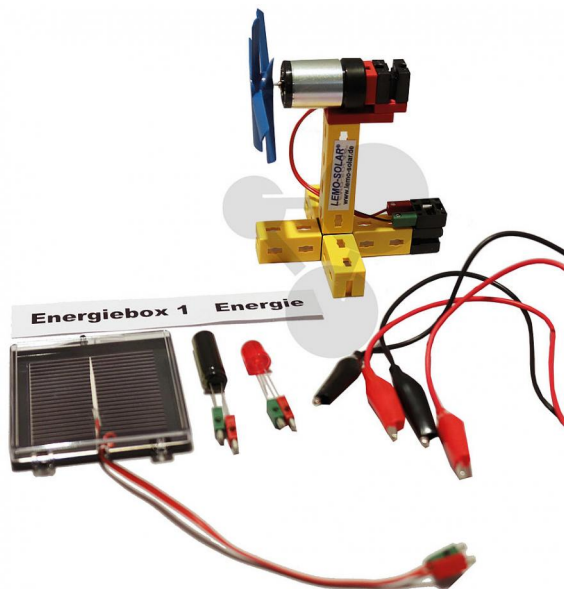

Sada Pokusy s obnovitelnou energií

Nezávazná informace o pomůcce od www.conatex.cz ke dni 22.07.2024/DE1

Objednací číslo: 1212508

na stránku s
pomůckou

2.692,80 Kč s DPH

Příklady uchování a přenosu energie známe i z každodenního života. Pokusná sada klade důraz na „uchování energie“, „přenos energie“ a „sítě pro přenos energie“ s grafickým znázorněním „tokových diagramů energie“. Kromě řešení každodenních příkladů jsou důležité pokusy s jednoduchých sítěmi přenosu energie, které umožní aplikovat princip i na složitější případy. Osvědčenými příklady takové sítě je: Slunce → sluneční článek → elektrický motor → vrtule → proudění vzduchu.