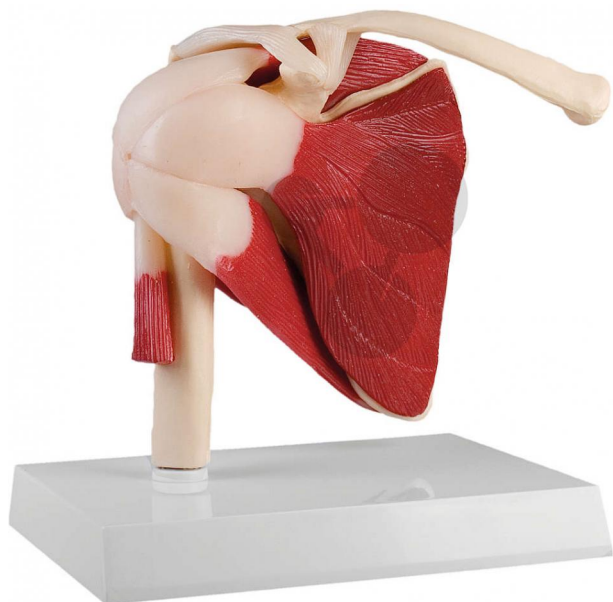

Ramenní kloub se svaly

Nezávazná informace o pomůcce od www.conatex.cz ke dni 20.01.2025/DE1

Objednací číslo: 1213054

na stránku s
pomůckou

2.707,20 Kč s DPH

Lidský ramenní kloub v životní velikosti zobrazující rotátorovou manžetu (M. supraspinatus, M. infraspinatus, M. teres M. minor, M. teres major a M. subscapularis) a šlachu bicepsu brachii. Má omezenou pohyblivost.

Rozměry:

17 x 15 x 12 cm

Hmotnost:

0,5 kg

Rozsah dodávky:

Na stojanu, odnímatelný , německý/anglický popis.

CONATEX-DIDACTIC učební pomůcky, s.r.o. – Experimentální zařízení pro vědu a techniku

Společnost je zapsána v obchodním rejstříku Městského soudu v Praze oddíl C, vložka 69887