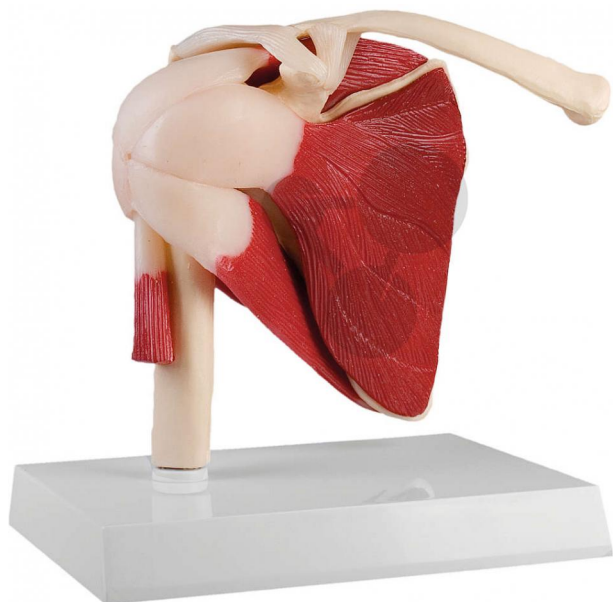

Ramenní kloub se svaly

Nezávazná informace o pomůcce od www.conatex.cz ke dni 03.07.2024/DE1

Objednací číslo: 1213054

na stránku s
pomůckou

2.707,20 Kč s DPH

Lidský ramenní kloub v životní velikosti zobrazující rotátorovou manžetu (M. supraspinatus, M. infraspinatus, M. teres M. minor, M. teres major a M. subscapularis) a šlachu bicepsu brachii. Má omezenou pohyblivost.

Rozměry:

17 x 15 x 12 cm

Hmotnost:

0,5 kg

Rozsah dodávky:

Na stojanu, odnímatelný , německý/anglický popis.

CONATEX-DIDACTIC učební pomůcky, s.r.o. – Experimentální zařízení pro vědu a techniku

Společnost je zapsána v obchodním rejstříku Městského soudu v Praze oddíl C, vložka 69887