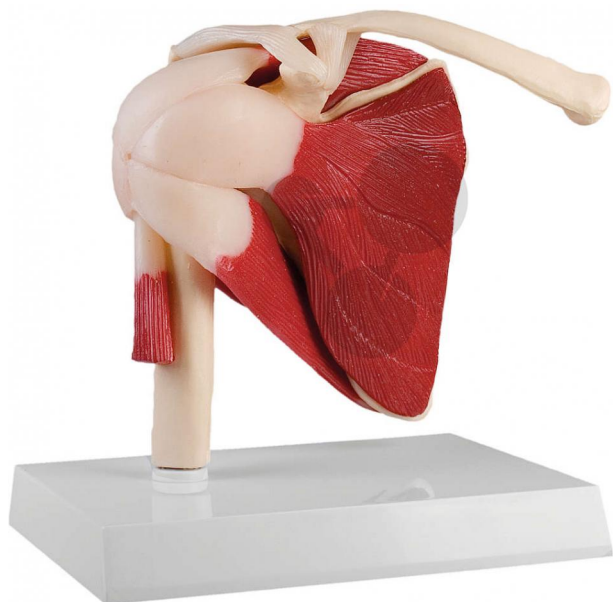

Ramenní kloub se svaly

Nezávazná informace o pomůcce od www.conatex.cz ke dni 23.02.2025/DE1

Objednací číslo: 1213054

na stránku s
pomůckou

2.707,20 Kč s DPH

Lidský ramenní kloub v životní velikosti zobrazující rotátorovou manžetu (M. supraspinatus, M. infraspinatus, M. teres M. minor, M. teres major a M. subscapularis) a šlachu bicepsu brachii. Má omezenou pohyblivost.

Rozměry:

17 x 15 x 12 cm

Hmotnost:

0,5 kg

Rozsah dodávky:

Na stojanu, odnímatelný , německý/anglický popis.

CONATEX-DIDACTIC učební pomůcky, s.r.o. – Experimentální zařízení pro vědu a techniku

Společnost je zapsána v obchodním rejstříku Městského soudu v Praze oddíl C, vložka 69887