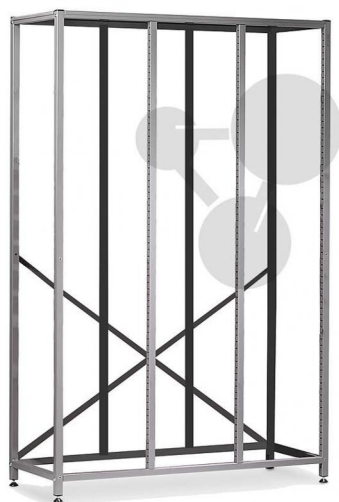

## Police 106 x 185 mm, 6 polic

Nezávazná informace o pomůcce od [www.conatex.cz](http://www.conatex.cz) ke dni 03.07.2024/DE1

Objednací číslo: 1215080

na stránku s  
pomůckou

25.228,80 Kč s DPH

**CONATEX-DIDACTIC učební pomůcky, s.r.o. – Experimentální zařízení pro vědu a techniku**