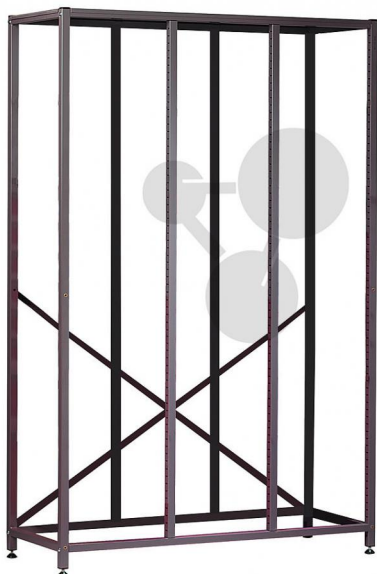

Laboratorní skříň s 39 kluznými lištami až na 39 přepravek

Nezávazná informace o pomůcce od www.conatex.cz ke dni 03.07.2024/DE1

Objednací číslo: 1215090

na stránku s
pomůckou

22.867,20 Kč s DPH

- * Odolné, robustní provedení
- * Přehledné uspořádání
- * Snadná manipulace
- * Kompatibilní se sadami SEG

Pevný kovový čtvercový profil 25 x 25 mm se speciální antikorozi stříbrnou barvou s výškově stavitelnými nožičkami. Do police lze umístit až 30 přepravek. Pro každou přepravku je potřebná sada (pár) kluzných lišt (viz příslušenství). Dodává se bez přepravek, s 39 kluznými lištami v nesmontovaném stavu.