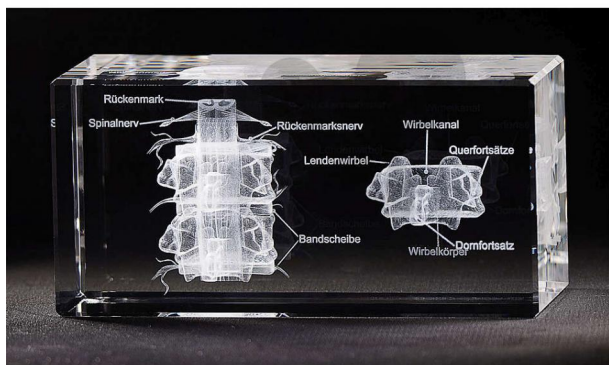

Obratle s nervy - 3D model ve skle

Nezávazná informace o pomůcce od www.conatex.cz ke dni 22.07.2024/DE1

Objednací číslo: 1225007

na stránku s
pomůckou

4.003,20 Kč s DPH

Obratle s nervy v křišťálové kostce.

Technické údaje:

- Trojrozměrný model z vysoce kvalitního křišťálového skla (3D Crystal)
- Detailní znázornění nejnovější laserovou technologií (907 431 laserových bodů)
- Ideální pro osvětlenou vitrínu ve třídě nebo školní posluchárně
- Speciálně navrženo pro školy

Hmotnost:

3,0 kg

Rozsah dodávky:

Skleněný blok s 3D modelem se dodává v vypoštrované odolné krabici.

CONATEX-DIDACTIC učební pomůcky, s.r.o. – Experimentální zařízení pro vědu a techniku

Společnost je zapsána v obchodním rejstříku Městského soudu v Praze oddíl C, vložka 69887
Jednatel: RNDr. Jan Hotmar, Christoph Wolfspenger, www.conatex.cz

SÍDLO SPOLEČNOSTI

Velvarská 1698/31, 160 00 Praha 6, Česká republika
Telefon: (+420) 224 310 671, Fax: (+420) 224 310 676
E-mail: info@conatex.cz

PREDAJNÁ KANCELÁRIA

Zámocká 30, 811 01 Bratislava, Slovensko
Telefón: (+421) 220 545 137, Fax: (+421) 220 545 138
E-mail: info@conatex.sk

didacta
Verband der Bildungswirtschaft
worlddidac
MEMBER