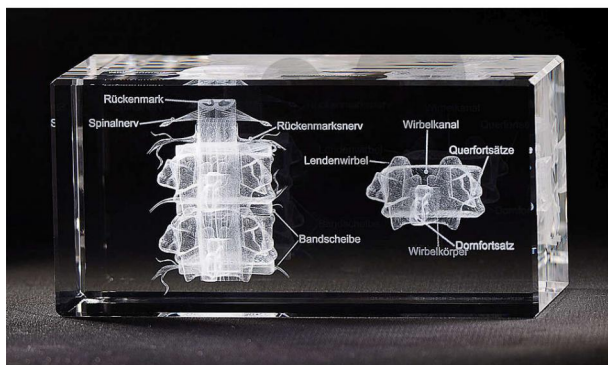

Obratle s nervy - 3D model ve skle

Nezávazná informace o pomůcce od www.conatex.cz ke dni 21.01.2025/DE1

Objednací číslo: 1225007

na stránku s
pomůckou

4.003,20 Kč s DPH

Obratle s nervy v křišťálové kostce.

Technické údaje:

- Trojrozměrný model z vysoce kvalitního křišťálového skla (3D Crystal)
- Detailní znázornění nejnovější laserovou technologií (907 431 laserových bodů)
- Ideální pro osvětlenou vitrínu ve třídě nebo školní posluchárně
- Speciálně navrženo pro školy

Hmotnost:

3,0 kg

Rozsah dodávky:

Skleněný blok s 3D modelem se dodává v vypořstované odolné krabici.

CONATEX-DIDACTIC učební pomůcky, s.r.o. – Experimentální zařízení pro vědu a techniku

Společnost je zapsána v obchodním rejstříku Městského soudu v Praze oddíl C, vložka 69887
Jednatel: RNDr. Jan Hotmar, Christoph Wolfspenger, www.conatex.cz

SÍDLO SPOLEČNOSTI

Velvarská 1698/31, 160 00 Praha 6, Česká republika
Telefon: (+420) 224 310 671, Fax: (+420) 224 310 676
E-mail: info@conatex.cz

PREDAJNÁ KANCELÁRIA

Zámocká 30, 811 01 Bratislava, Slovensko
Telefón: (+421) 220 545 137, Fax: (+421) 220 545 138
E-mail: info@conatex.sk

didacta
Verband der Bildungswirtschaft
worlddidac
MEMBER