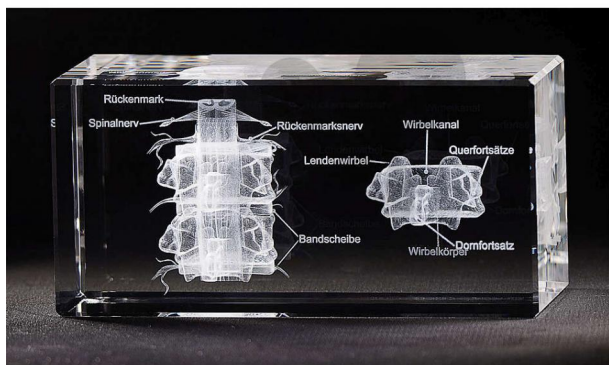

Obratle s nervy - 3D model ve skle

Nezávazná informace o pomůcce od www.conatex.cz ke dni 24.02.2025/DE1

Objednací číslo: 1225007

na stránku s
pomůckou

4.003,20 Kč s DPH

Obratle s nervy v křišťálové kostce.

Technické údaje:

- Trojrozměrný model z vysoce kvalitního křišťálového skla (3D Crystal)
- Detailní znázornění nejnovější laserovou technologií (907 431 laserových bodů)
- Ideální pro osvětlenou vitrínu ve třídě nebo školní posluchárně
- Speciálně navrženo pro školy

Hmotnost:

3,0 kg

Rozsah dodávky:

Skleněný blok s 3D modelem se dodává v vypoštrované odolné krabici.

CONATEX-DIDACTIC učební pomůcky, s.r.o. – Experimentální zařízení pro vědu a techniku

Společnost je zapsána v obchodním rejstříku Městského soudu v Praze oddíl C, vložka 69887
Jednatel: RNDr. Jan Hotmar, Christoph Wolfspenger, www.conatex.cz

SÍDLO SPOLEČNOSTI

Velvarská 1698/31, 160 00 Praha 6, Česká republika
Telefon: (+420) 224 310 671, Fax: (+420) 224 310 676
E-mail: info@conatex.cz

PREDAJNÁ KANCELÁRIA

Zámocká 30, 811 01 Bratislava, Slovensko
Telefón: (+421) 220 545 137, Fax: (+421) 220 545 138
E-mail: info@conatex.sk

didacta
Verband der Bildungswirtschaft
worlddidac
MEMBER