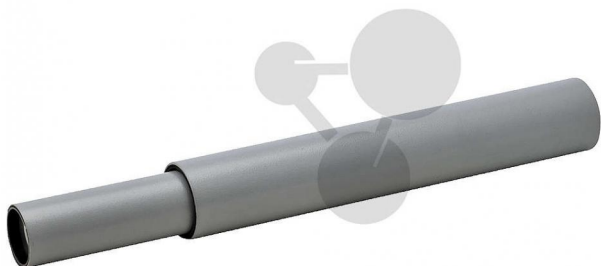

Model teleskopu

Nezávazná informace o pomůcce od www.conatex.cz ke dni 22.01.2025/DE1

Objednací číslo: 1232038

na stránku s
pomůckou

1.005,12 Kč s DPH

Zvětšení:

5x

Model je dodáván se všemi potřebnými díly a materiály pro refrakční dalekohled s pětinasobným zvětšením. Žákům demonstruje konstrukci a princip jednoduchého dalekohledu. Pomůcka vhodná pro seznámení žáků s optikou a astronomií.