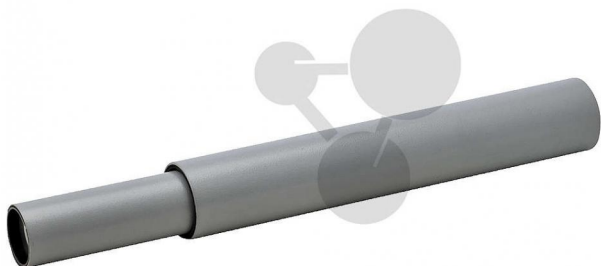

## Model teleskopu

Nezávazná informace o pomůcce od [www.conatex.cz](http://www.conatex.cz) ke dni 22.12.2024/DE1

Objednací číslo: 1232038

na stránku s  
pomůckou

1.005,12 Kč s DPH

Zvětšení:

5x

Model je dodáván se všemi potřebnými díly a materiály pro refrakční dalekohled s pětinasobným zvětšením. Žákům demonstruje konstrukci a princip jednoduchého dalekohledu. Pomůcka vhodná pro seznámení žáků s optikou a astronomií.