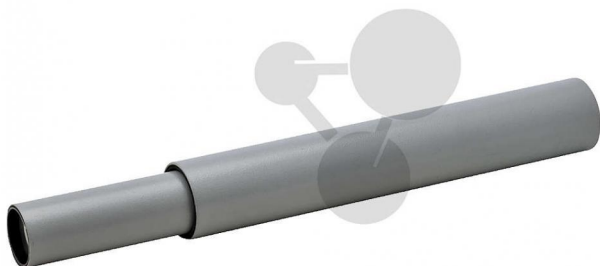

## Model teleskopu

Nezávazná informace o pomůcce od [www.conatex.cz](http://www.conatex.cz) ke dni 03.04.2025/DE1

Objednací číslo: 1232038

na stránku s  
pomůckou

1.005,12 Kč s DPH

Zvětšení:

5x

Model je dodáván se všemi potřebnými díly a materiály pro refrakční dalekohled s pětinasobným zvětšením. Žákům demonstruje konstrukci a princip jednoduchého dalekohledu. Pomůcka vhodná pro seznámení žáků s optikou a astronomií.