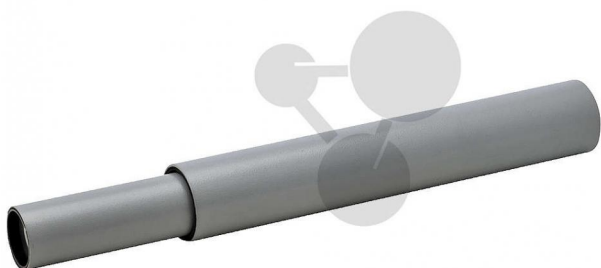

## Model teleskopu

Nezávazná informace o pomůcce od [www.conatex.cz](http://www.conatex.cz) ke dni 23.02.2025/DE1

Objednací číslo: 1232038

na stránku s  
pomůckou

1.005,12 Kč s DPH

Zvětšení:

5x

Model je dodáván se všemi potřebnými díly a materiály pro refrakční dalekohled s pětinasobným zvětšením. Žákům demonstruje konstrukci a princip jednoduchého dalekohledu. Pomůcka vhodná pro seznámení žáků s optikou a astronomií.