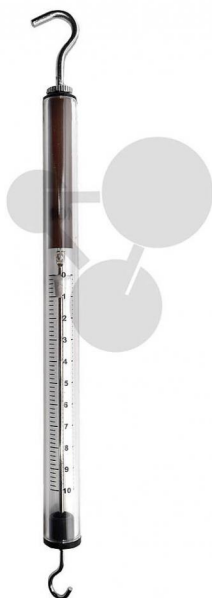

Pružinový siloměr 10 N/0,2 N

Nezávazná informace o pomůcce od www.conatex.cz ke dni 22.12.2024/DE1

Objednací číslo: 1232124

na stránku s
pomůckou

368,64 Kč s DPH

Kryt je vyroben z průhledného, robustního plastu. Jednotlivé pružinové siloměry jsou označeny barevnou objímkou v závislosti na měřicím rozsahu, takže na první pohled vidíte, který pružinový siloměr se používá. Nulový bod lze snadno nastavit pomocí korekční matice na horním háku. Pružina je při maximálním zatížení zablokována, aby nedošlo k jejímu přílišnému roztahení.