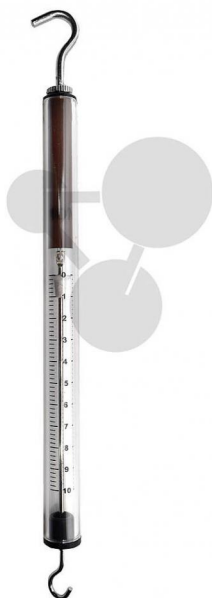

Pružinový siloměr 10 N/0,2 N

Nezávazná informace o pomůcce od www.conatex.cz ke dni 04.04.2025/DE1

Objednací číslo: 1232124

na stránku s
pomůckou

368,64 Kč s DPH

Kryt je vyroben z průhledného, robustního plastu. Jednotlivé pružinové siloměry jsou označeny barevnou objímkou v závislosti na měřicím rozsahu, takže na první pohled vidíte, který pružinový siloměr se používá. Nulový bod lze snadno nastavit pomocí korekční matice na horním háku. Pružina je při maximálním zatížení zablokována, aby nedošlo k jejímu přílišnému roztážení.