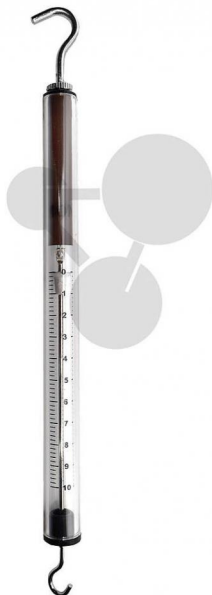

Pružinový siloměr 10 N/0,2 N

Nezávazná informace o pomůcce od www.conatex.cz ke dni 22.01.2025/DE1

Objednací číslo: 1232124

na stránku s
pomůckou

368,64 Kč s DPH

Kryt je vyroben z průhledného, robustního plastu. Jednotlivé pružinové siloměry jsou označeny barevnou objímkou v závislosti na měřicím rozsahu, takže na první pohled vidíte, který pružinový siloměr se používá. Nulový bod lze snadno nastavit pomocí korekční matice na horním háku. Pružina je při maximálním zatížení zablokována, aby nedošlo k jejímu přílišnému roztahení.