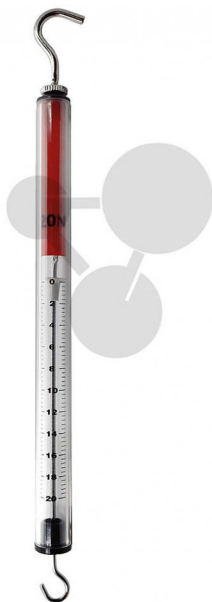

Pružinový siloměr 20 N/0,4 N

Nezávazná informace o pomůcce od www.conatex.cz ke dni 04.04.2025/DE1

Objednací číslo: 1232125

na stránku s
pomůckou

368,64 Kč s DPH

Kryt je vyroben z průhledného, robustního plastu. Jednotlivé pružinové siloměry jsou označeny barevnou objímkou v závislosti na měřicím rozsahu, takže na první pohled vidíte, který pružinový siloměr se používá. Nulový bod lze snadno nastavit pomocí korekční matice na horním háku. Pružina je při maximálním zatížení zablokována, aby nedošlo k jejímu přílišnému roztážení.