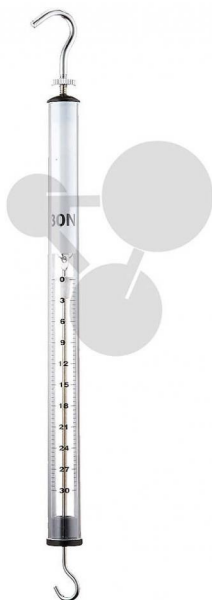

Pružinový siloměr 30 N/0,4 N

Nezávazná informace o pomůcce od www.conatex.cz ke dni 22.12.2024/DE1

Objednací číslo: 1232126

na stránku s
pomůckou

368,64 Kč s DPH

Kryt je vyroben z průhledného, robustního plastu. Jednotlivé pružinové siloměry jsou označeny barevnou objímkou v závislosti na měřicím rozsahu, takže na první pohled vidíte, který pružinový siloměr se používá. Nulový bod lze snadno nastavit pomocí korekční matice na horním háku. Pružina je při maximálním zatížení zablokována, aby nedošlo k jejímu přílišnému roztahení.