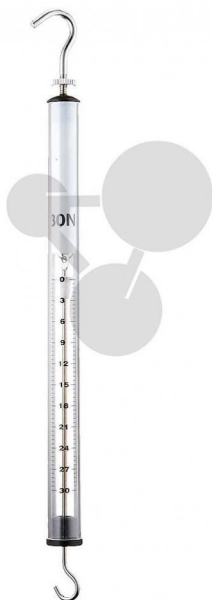

Pružinový siloměr 30 N/0,4 N

Nezávazná informace o pomůcce od www.conatex.cz ke dni 22.01.2025/DE1

Objednací číslo: 1232126

na stránku s
pomůckou

368,64 Kč s DPH

Kryt je vyroben z průhledného, robustního plastu. Jednotlivé pružinové siloměry jsou označeny barevnou objímkou v závislosti na měřicím rozsahu, takže na první pohled vidíte, který pružinový siloměr se používá. Nulový bod lze snadno nastavit pomocí korekční matice na horním háku. Pružina je při maximálním zatížení zablokována, aby nedošlo k jejímu přílišnému roztahení.