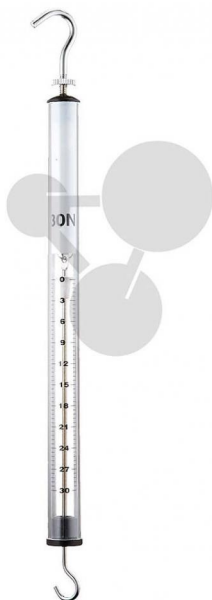

Pružinový siloměr 30 N/0,4 N

Nezávazná informace o pomůcce od www.conatex.cz ke dni 11.04.2025/DE1

Objednací číslo: 1232126

na stránku s
pomůckou

368,64 Kč s DPH

Kryt je vyroben z průhledného, robustního plastu. Jednotlivé pružinové siloměry jsou označeny barevnou objímkou v závislosti na měřicím rozsahu, takže na první pohled vidíte, který pružinový siloměr se používá. Nulový bod lze snadno nastavit pomocí korekční matice na horním háku. Pružina je při maximálním zatížení zablokována, aby nedošlo k jejímu přílišnému roztážení.