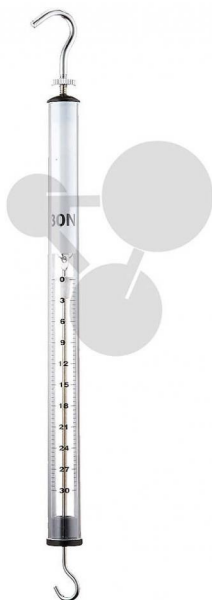

Pružinový siloměr 30 N/0,4 N

Nezávazná informace o pomůcce od www.conatex.cz ke dni 03.07.2024/DE1

Objednací číslo: 1232126

na stránku s
pomůckou

368,64 Kč s DPH

Kryt je vyroben z průhledného, robustního plastu. Jednotlivé pružinové siloměry jsou označeny barevnou objímkou v závislosti na měřicím rozsahu, takže na první pohled vidíte, který pružinový siloměr se používá. Nulový bod lze snadno nastavit pomocí korekční matice na horním háku. Pružina je při maximálním zatížení zablokována, aby nedošlo k jejímu přílišnému roztážení.