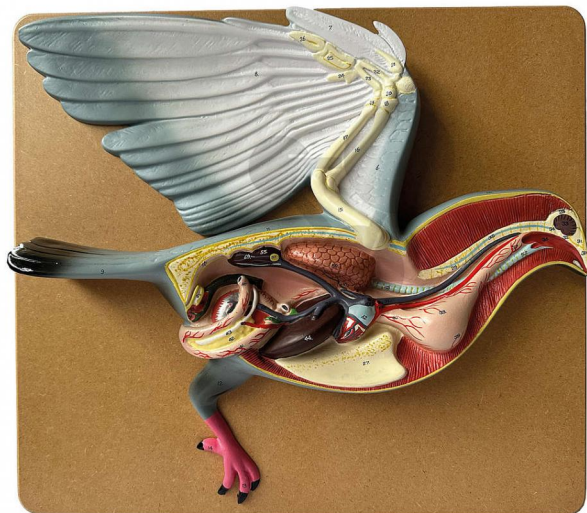

## Model řezu holuba

Nezávazná informace o pomůcce od [www.conatex.cz](http://www.conatex.cz) ke dni 19.12.2024/DE1

Objednací číslo: 1243033

na stránku s  
pomůckou

3.686,40 Kč s DPH

Anatomie zvířat, které si můžete osahat

Rozumná alternativa k zabíjení skutečných zvířat

Trojrozměrný, realistický design

Podrobné 3D zobrazení řezu ptáka (holuba) je ideální pro studium základní anatomie ptáka. Nejdůležitější anatomické části jsou zobrazeny barevně a očíslovány pro porovnání s přiloženým anatomickým klíčem. Na pevné základní desce, nelze demontovat.

Rozměry:

D 18 x Š 16 cm

Hmotnost:

6 kg

Rozsah dodávky:

Anatomický klíč je součástí balení

**CONATEX-DIDACTIC učební pomůcky, s.r.o. – Experimentální zařízení pro vědu a techniku**

Společnost je zapsána v obchodním rejstříku Městského soudu v Praze oddíl C, vložka 69887