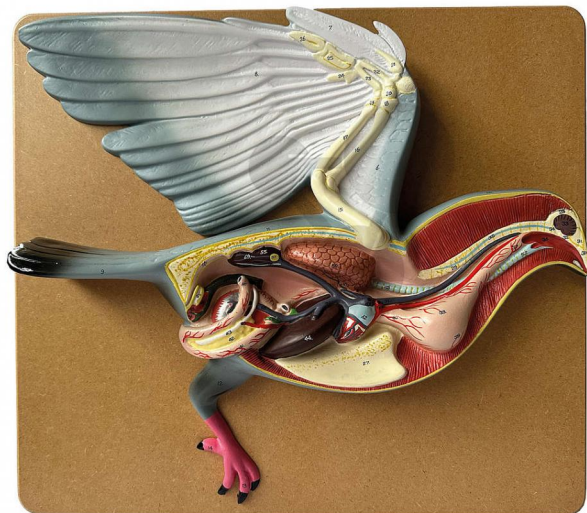

Model řezu holuba

Nezávazná informace o pomůcce od www.conatex.cz ke dni 23.02.2025/DE1

Objednací číslo: 1243033

na stránku s
pomůckou

3.686,40 Kč s DPH

Anatomie zvířat, které si můžete osahat

Rozumná alternativa k zabíjení skutečných zvířat

Trojrozměrný, realistický design

Podrobné 3D zobrazení řezu ptáka (holuba) je ideální pro studium základní anatomie ptáka. Nejdůležitější anatomické části jsou zobrazeny barevně a očíslovány pro porovnání s přiloženým anatomickým klíčem. Na pevné základní desce, nelze demontovat.

Rozměry:

D 18 x Š 16 cm

Hmotnost:

6 kg

Rozsah dodávky:

Anatomický klíč je součástí balení

CONATEX-DIDACTIC učební pomůcky, s.r.o. – Experimentální zařízení pro vědu a techniku

Společnost je zapsána v obchodním rejstříku Městského soudu v Praze oddíl C, vložka 69887