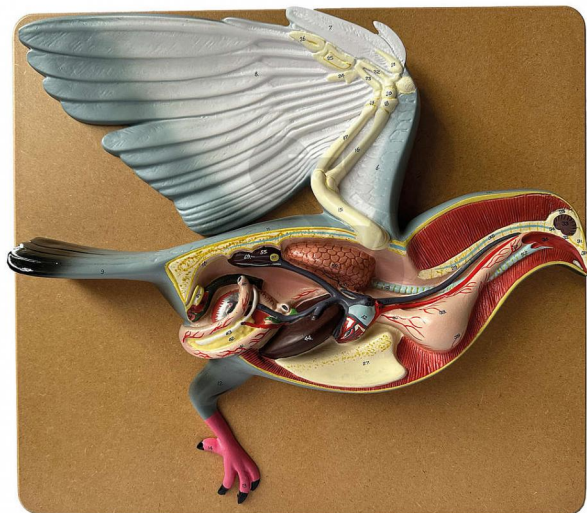

Model řezu holuba

Nezávazná informace o pomůcce od www.conatex.cz ke dni 20.01.2025/DE1

Objednací číslo: 1243033

na stránku s
pomůckou

3.686,40 Kč s DPH

Anatomie zvířat, které si můžete osahat

Rozumná alternativa k zabíjení skutečných zvířat

Trojrozměrný, realistický design

Podrobné 3D zobrazení řezu ptáka (holuba) je ideální pro studium základní anatomie ptáka. Nejdůležitější anatomické části jsou zobrazeny barevně a očíslovány pro porovnání s přiloženým anatomickým klíčem. Na pevné základní desce, nelze demontovat.

Rozměry:

D 18 x Š 16 cm

Hmotnost:

6 kg

Rozsah dodávky:

Anatomický klíč je součástí balení

CONATEX-DIDACTIC učební pomůcky, s.r.o. – Experimentální zařízení pro vědu a techniku

Společnost je zapsána v obchodním rejstříku Městského soudu v Praze oddíl C, vložka 69887