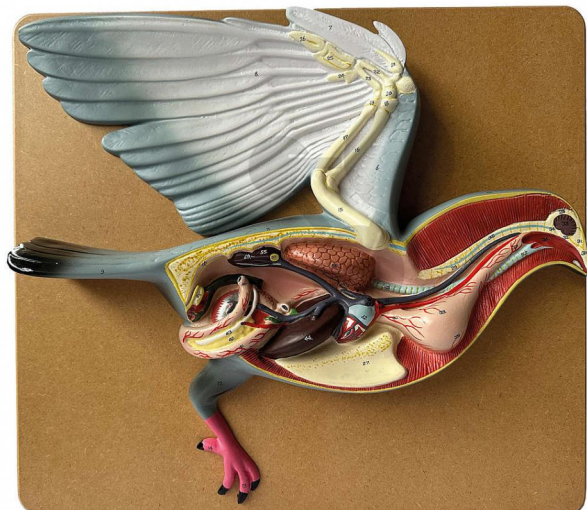

Model řezu holuba

Nezávazná informace o pomůcce od www.conatex.cz ke dni 03.04.2025/DE1

Objednací číslo: 1243033

na stránku s
pomůckou

3.686,40 Kč s DPH

Anatomie zvířat, které si můžete osahat

Rozumná alternativa k zabíjení skutečných zvířat

Trojrozměrný, realistický design

Podrobné 3D zobrazení řezu ptáka (holuba) je ideální pro studium základní anatomie ptáka. Nejdůležitější anatomické části jsou zobrazeny barevně a očíslovány pro porovnání s přiloženým anatomickým klíčem. Na pevné základní desce, nelze demontovat.

Rozměry:

D 18 x Š 16 cm

Hmotnost:

6 kg

Rozsah dodávky:

Anatomický klíč je součástí balení

CONATEX-DIDACTIC učební pomůcky, s.r.o. – Experimentální zařízení pro vědu a techniku

Společnost je zapsána v obchodním rejstříku Městského soudu v Praze oddíl C, vložka 69887