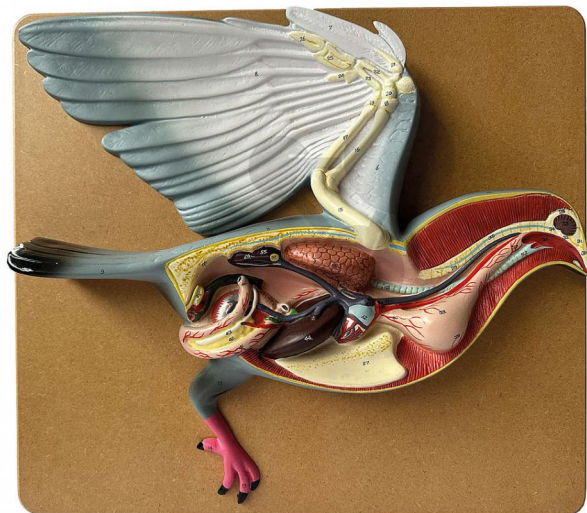

Model řezu holuba

Nezávazná informace o pomůcce od www.conatex.cz ke dni 23.04.2025/DE1

Objednací číslo: 1243033

na stránku s
pomůckou

3.686,40 Kč s DPH

Anatomie zvířat, které si můžete osahat

Rozumná alternativa k zabíjení skutečných zvířat

Trojrozměrný, realistický design

Podrobné 3D zobrazení řezu ptáka (holuba) je ideální pro studium základní anatomie ptáka. Nejdůležitější anatomické části jsou zobrazeny barevně a očíslovány pro porovnání s přiloženým anatomickým klíčem. Na pevné základní desce, nelze demontovat.

Rozměry:

D 18 x Š 16 cm

Hmotnost:

6 kg

Rozsah dodávky:

Anatomický klíč je součástí balení

CONATEX-DIDACTIC učební pomůcky, s.r.o. – Experimentální zařízení pro vědu a techniku

Společnost je zapsána v obchodním rejstříku Městského soudu v Praze oddíl C, vložka 69887