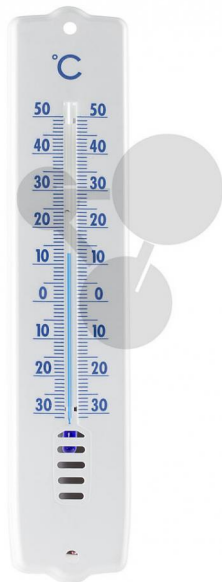

Nástěnný teploměr

Nezávazná informace o pomůcce od www.conatex.cz ke dni 26.11.2024/DE1

Objednací číslo: 2000005

na stránku s
pomůckou

97,92 Kč s DPH

Alkoholový teploměr s modrou náplní na plastové podložce, -10°C až +40°C, 1 dílek = 1 °C.

Rozměry:

Plastová podložka: 240 mm x 75 mm, výška číslic: 10 mm

CONATEX-DIDACTIC učební pomůcky, s.r.o. – Experimentální zařízení pro vědu a techniku

Společnost je zapsána v obchodním rejstříku Městského soudu v Praze oddíl C, vložka 69887
Jednatelé: RNDr. Jan Hotmar, Christoph Wolfspurger, www.conatex.cz