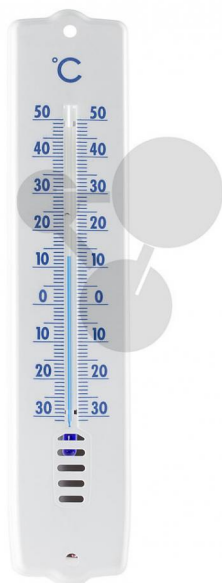

Nástěnný teploměr

Nezávazná informace o pomůcce od www.conatex.cz ke dni 13.11.2024/DE1

Objednací číslo: 2000005

na stránku s
pomůckou

97,92 Kč s DPH

Alkoholový teploměr s modrou náplní na plastové podložce, -10°C až +40°C, 1 dílek = 1 °C.

Rozměry:

Plastová podložka: 240 mm x 75 mm, výška číslic: 10 mm

CONATEX-DIDACTIC učební pomůcky, s.r.o. – Experimentální zařízení pro vědu a techniku

Společnost je zapsána v obchodním rejstříku Městského soudu v Praze oddíl C, vložka 69887
Jednatelé: RNDr. Jan Hotmar, Christoph Wolfspenger, www.conatex.cz