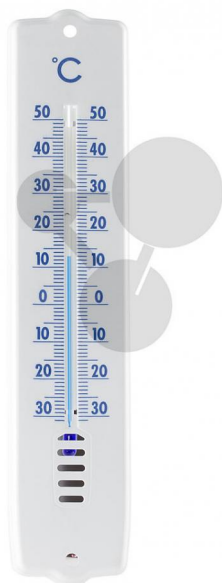

Nástěnný teploměr

Nezávazná informace o pomůcce od www.conatex.cz ke dni 03.07.2024/DE1

Objednací číslo: 2000005

na stránku s
pomůckou

97,92 Kč s DPH

Alkoholový teploměr s modrou náplní na plastové podložce, -10°C až +40°C, 1 dílek = 1 °C.

Rozměry:

Plastová podložka: 240 mm x 75 mm, výška číslic: 10 mm

CONATEX-DIDACTIC učební pomůcky, s.r.o. – Experimentální zařízení pro vědu a techniku

Společnost je zapsána v obchodním rejstříku Městského soudu v Praze oddíl C, vložka 69887
Jednatelé: RNDr. Jan Hotmar, Christoph Wolfspurger, www.conatex.cz