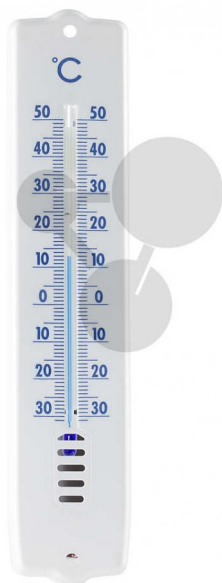

Nástěnný teploměr

Nezávazná informace o pomůcce od www.conatex.cz ke dni 04.04.2025/DE1

Objednací číslo: 2000005

na stránku s
pomůckou

97,92 Kč s DPH

Alkoholový teploměr s modrou náplní na plastové podložce, -10°C až +40°C, 1 dílek = 1 °C.

Rozměry:

Plastová podložka: 240 mm x 75 mm, výška číslic: 10 mm

CONATEX-DIDACTIC učební pomůcky, s.r.o. – Experimentální zařízení pro vědu a techniku

Společnost je zapsána v obchodním rejstříku Městského soudu v Praze oddíl C, vložka 69887
Jednatelé: RNDr. Jan Hotmar, Christoph Wolfspenger, www.conatex.cz