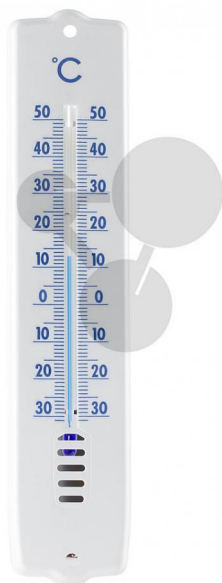

Nástěnný teploměr

Nezávazná informace o pomůcce od www.conatex.cz ke dni 05.01.2025/DE1

Objednací číslo: 2000005

na stránku s
pomůckou

97,92 Kč s DPH

Alkoholový teploměr s modrou náplní na plastové podložce, -10°C až +40°C, 1 dílek = 1 °C.

Rozměry:

Plastová podložka: 240 mm x 75 mm, výška číslic: 10 mm

CONATEX-DIDACTIC učební pomůcky, s.r.o. – Experimentální zařízení pro vědu a techniku

Společnost je zapsána v obchodním rejstříku Městského soudu v Praze oddíl C, vložka 69887
Jednatelé: RNDr. Jan Hotmar, Christoph Wolfspenger, www.conatex.cz