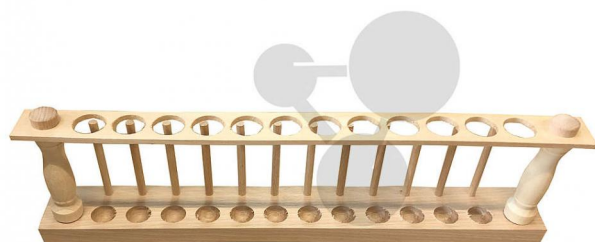

Dřevěný stojan na zkumavky pro 12 zkumavek

Nezávazná informace o pomůcce od www.conatex.cz ke dni 23.07.2024/DE1

Objednací číslo: 2000020

na stránku s
pomůckou

311,04 Kč s DPH

Rozměry:

D 385 x Š 47 x V 115 mm