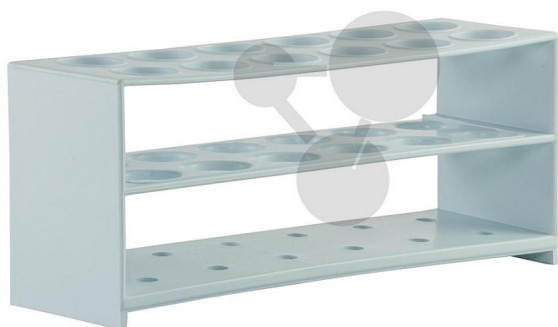

## Stojan na zkumavky, PP

Nezávazná informace o pomůcce od [www.conatex.cz](http://www.conatex.cz) ke dni 22.07.2024/DE1

Objednací číslo: 2000024

na stránku s  
pomůckou

368,64 Kč s DPH

Stojan na zkumavky z odolného PP: skládací, možnost autoklávování při 120 °C, lze použít ve vodní lázni.

Rozměry:

D 190 x Š 60 x V 80 mm

Průměr:

20 mm

**CONATEX-DIDACTIC učební pomůcky, s.r.o. – Experimentální zařízení pro vědu a techniku**

Společnost je zapsána v obchodním rejstříku Městského soudu v Praze oddíl C, vložka 69887