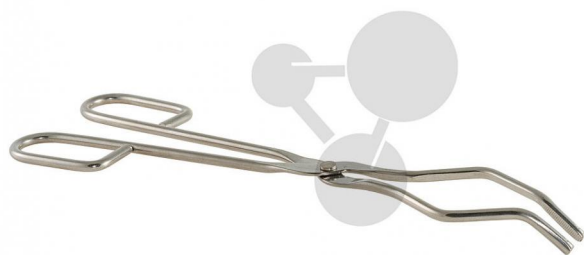

## Zahnuté ocelové kleště

Nezávazná informace o pomůcce od [www.conatex.cz](http://www.conatex.cz) ke dni 24.11.2024/DE1

Objednací číslo: 2000292

na stránku s  
pomůckou

138,24 Kč s DPH

Z nerezové oceli.

Rozměry:  
D 265 mm