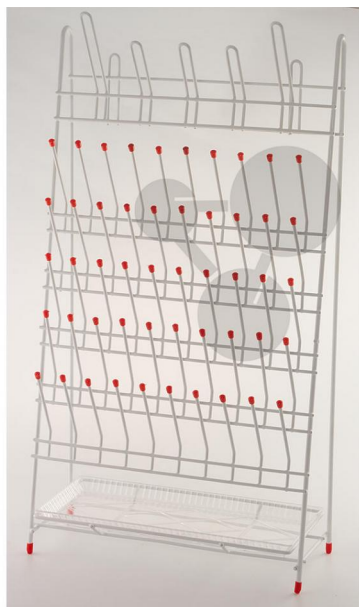

Odkapávač – nástěnný nebo na stůl

Nezávazná informace o pomůcce od www.conatex.cz ke dni 03.07.2024/DE1

Objednací číslo: 2000427

na stránku s
pomůckou

2.257,92 Kč s DPH

LabGear® kvalita

Sušicí stojan na lahve, zkumavky atd. Z ocelového drátu potaženého plastem, s různými držáky pro okapávání. Stojan lze také zavěsit na zeď.

Rozměry:

V 630 x Š 360 x H 150 mm

CONATEX-DIDACTIC učební pomůcky, s.r.o. – Experimentální zařízení pro vědu a techniku

Společnost je zapsána v obchodním rejstříku Městského soudu v Praze oddíl C, vložka 69887