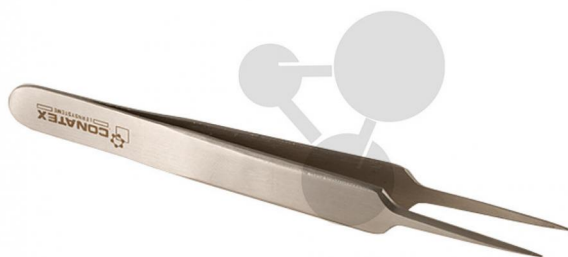

Pinzeta zúžená

Nezávazná informace o pomůcce od www.conatex.cz ke dni 23.07.2024/DE1

Objednací číslo: 2000640

na stránku s
pomůckou

106,56 Kč s DPH

Nerezová ocel

Rozměry:
délka 11 cm

CONATEX-DIDACTIC učební pomůcky, s.r.o. – Experimentální zařízení pro vědu a techniku