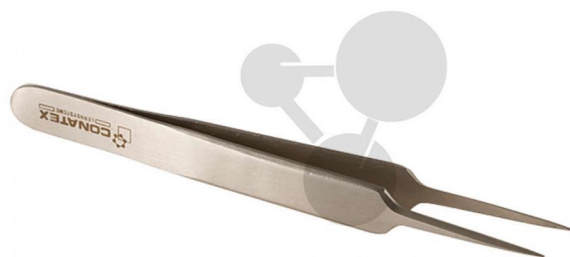

Pinzeta zúžená

Nezávazná informace o pomůcce od www.conatex.cz ke dni 19.04.2025/DE1

Objednací číslo: 2000640

na stránku s
pomůckou

106,56 Kč s DPH

Nerezová ocel

Rozměry:
délka 11 cm

CONATEX-DIDACTIC učební pomůcky, s.r.o. – Experimentální zařízení pro vědu a techniku