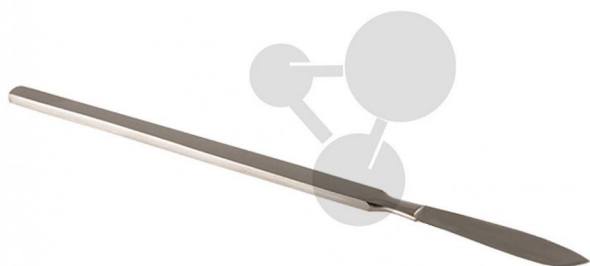

## Skalpel

Nezávazná informace o pomůcce od [www.conatex.cz](http://www.conatex.cz) ke dni 22.01.2025/DE1

Objednací číslo: 2000644

na stránku s  
pomůckou

84,96 Kč s DPH

Skalpel z nerezové oceli s kovovou rukojetí.

Rozměry:

Čepel 40 mm

**CONATEX-DIDACTIC učební pomůcky, s.r.o. – Experimentální zařízení pro vědu a techniku**

Společnost je zapsána v obchodním rejstříku Městského soudu v Praze oddíl C, vložka 69887

Jednatelé: RNDr. Jan Hotmar, Christoph Wolfspenger, [www.conatex.cz](http://www.conatex.cz)