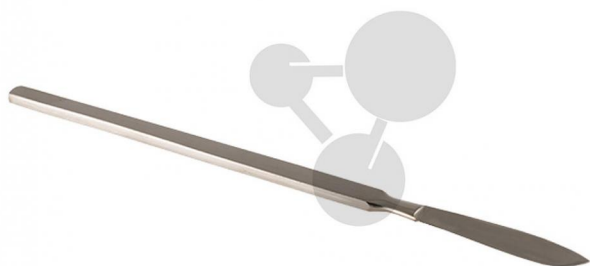

Skalpel

Nezávazná informace o pomůcce od www.conatex.cz ke dni 23.02.2025/DE1

Objednací číslo: 2000644

na stránku s
pomůckou

84,96 Kč s DPH

Skalpel z nerezové oceli s kovovou rukojetí.

Rozměry:

Čepel 40 mm