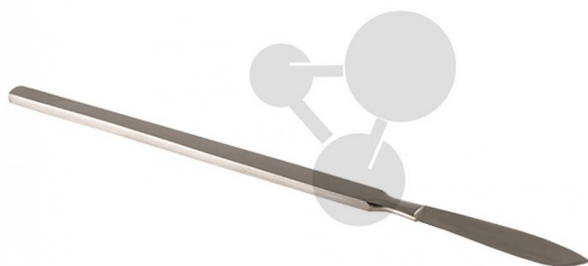

Skalpel

Nezávazná informace o pomůcce od www.conatex.cz ke dni 03.07.2024/DE1

Objednací číslo: 2000644

na stránku s
pomůckou

84,96 Kč s DPH

Skalpel z nerezové oceli s kovovou rukojetí.

Rozměry:

Čepel 40 mm