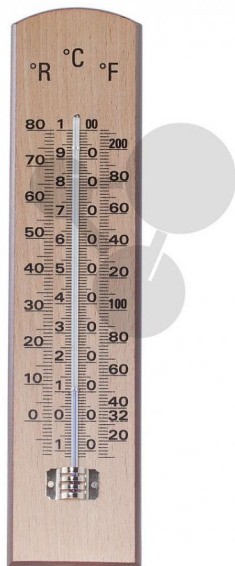

Teploměr °C, °R, °F

Nezávazná informace o pomůcce od www.conatex.cz ke dni 11.04.2025/DE1

Objednací číslo: 2000668

na stránku s
pomůckou

128,16 Kč s DPH

Alkoholový teploměr na dřevěné podložce, -20°C až + 50°C, -15°R až + 40°R nebo 0 až +150°F.

Rozměry:

Dřevěná podložka: 250 mm x 60 mm

CONATEX-DIDACTIC učební pomůcky, s.r.o. – Experimentální zařízení pro vědu a techniku

Společnost je zapsána v obchodním rejstříku Městského soudu v Praze oddíl C, vložka 69887
Jednatelé: RNDr. Jan Hotmar, Christoph Wolfspurger, www.conatex.cz