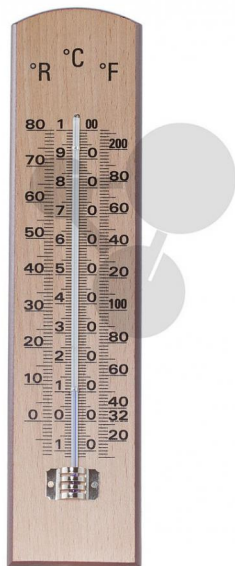

## Teploměr °C, °R, °F

Nezávazná informace o pomůcce od [www.conatex.cz](http://www.conatex.cz) ke dni 26.11.2024/DE1

Objednací číslo: 2000668

na stránku s  
pomůckou

128,16 Kč s DPH

Alkoholový teploměr na dřevěné podložce, -20°C až + 50°C, -15°R až + 40°R nebo 0 až +150°F.

Rozměry:

Dřevěná podložka: 250 mm x 60 mm

**CONATEX-DIDACTIC učební pomůcky, s.r.o. – Experimentální zařízení pro vědu a techniku**

Společnost je zapsána v obchodním rejstříku Městského soudu v Praze oddíl C, vložka 69887  
Jednatelé: RNDr. Jan Hotmar, Christoph Wolfspurger, [www.conatex.cz](http://www.conatex.cz)