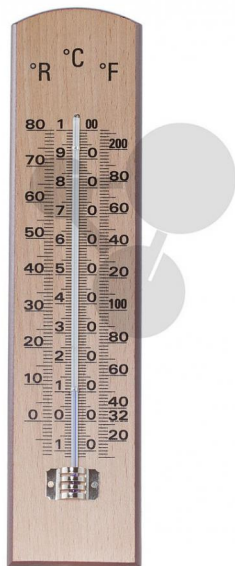

## Teploměr °C, °R, °F

Nezávazná informace o pomůcce od [www.conatex.cz](http://www.conatex.cz) ke dni 23.07.2024/DE1

Objednací číslo: 2000668

na stránku s  
pomůckou

128,16 Kč s DPH

Alkoholový teploměr na dřevěné podložce, -20°C až + 50°C, -15°R až + 40°R nebo 0 až +150°F.

Rozměry:

Dřevěná podložka: 250 mm x 60 mm

**CONATEX-DIDACTIC učební pomůcky, s.r.o. – Experimentální zařízení pro vědu a techniku**

Společnost je zapsána v obchodním rejstříku Městského soudu v Praze oddíl C, vložka 69887  
Jednatelé: RNDr. Jan Hotmar, Christoph Wolfspurger, [www.conatex.cz](http://www.conatex.cz)