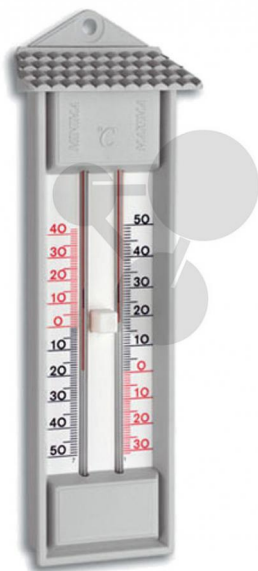

Maxima-minima teploměr

Nezávazná informace o pomůcce od www.conatex.cz ke dni 03.07.2024/DE1

Objednací číslo: 2002816

na stránku s
pomůckou

285,12 Kč s DPH

V šedém plastovém krytu, s tlačítkem pro vynulování a možností zavěšení. 2 stupnice: Min.: -50 °C - +40 °C / Max.: -30 °C - +50 °C. Neobsahuje rtuť.

Rozměry:

230 mm x 92 mm x 28 mm

Hmotnost:

120 g

CONATEX-DIDACTIC učební pomůcky, s.r.o. – Experimentální zařízení pro vědu a techniku

Společnost je zapsána v obchodním rejstříku Městského soudu v Praze oddíl C, vložka 69887