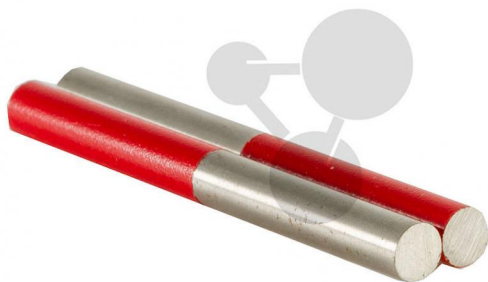

## Silné magnety, tvar válce, $\varnothing$ 6 mm, 1 dvojice

Nezávazná informace o pomůcce od [www.conatex.cz](http://www.conatex.cz) ke dni 25.11.2024/DE1

Objednací číslo: 2003050

na stránku s  
pomůckou

400,32 Kč s DPH

- Délka: 60 mm
- Průměr: 6 mm
- Severní pól vyznačen.