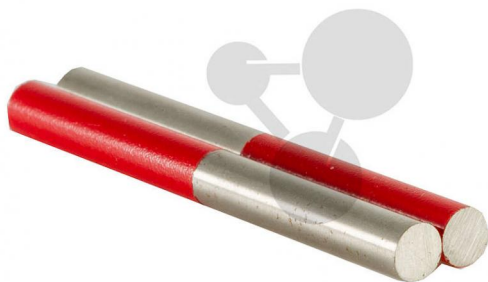

## Silné magnety, tvar válce, $\varnothing$ 6 mm, 1 dvojice

Nezávazná informace o pomůcce od [www.conatex.cz](http://www.conatex.cz) ke dni 23.01.2025/DE1

Objednací číslo: 2003050

na stránku s  
pomůckou

400,32 Kč s DPH

- Délka: 60 mm
- Průměr: 6 mm
- Severní pól vyznačen.