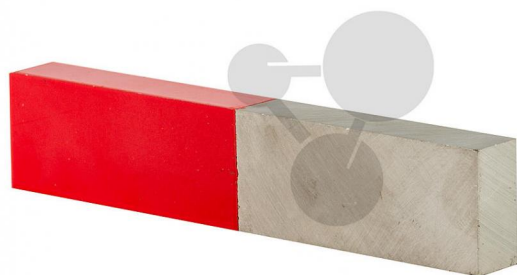

## Silný magnet, tvar kvádru

Nezávazná informace o pomůcce od [www.conatex.cz](http://www.conatex.cz) ke dni 21.01.2025/DE1

Objednací číslo: 2003052

na stránku s  
pomůckou

702,72 Kč s DPH

- Délka: 100 mm
- Průřez: 10 mm x 20 mm
- Severní pól vyznačen.