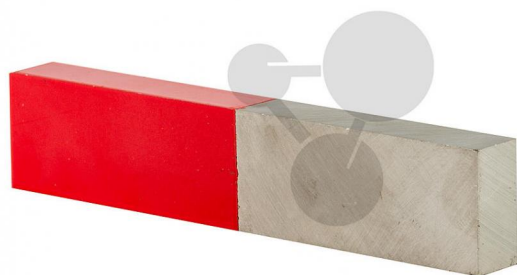

Silný magnet, tvar kvádru

Nezávazná informace o pomůcce od www.conatex.cz ke dni 23.02.2025/DE1

Objednací číslo: 2003052

na stránku s
pomůckou

702,72 Kč s DPH

- Délka: 100 mm
- Průřez: 10 mm x 20 mm
- Severní pól vyznačen.