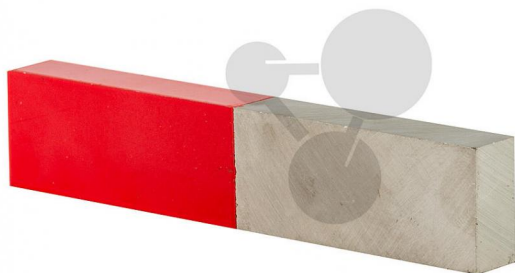

## Silný magnet, tvar kvádru

Nezávazná informace o pomůcce od [www.conatex.cz](http://www.conatex.cz) ke dni 22.07.2024/DE1

Objednací číslo: 2003052

na stránku s  
pomůckou

702,72 Kč s DPH

- Délka: 100 mm
- Průřez: 10 mm x 20 mm
- Severní pól vyznačen.