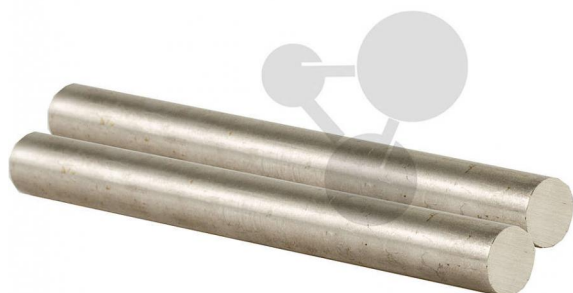

Silný magnet, tvar válce, 1 dvojice

Nezávazná informace o pomůcce od www.conatex.cz ke dni 11.04.2025/DE1

Objednací číslo: 2004724

na stránku s
pomůckou

501,12 Kč s DPH

- Délka: 60 mm
- Průměr: 6 mm
- Severní pól není vyznačen.