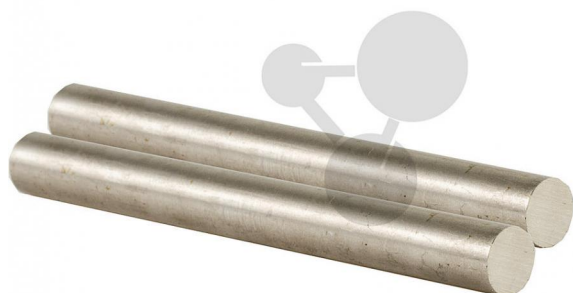

Silný magnet, tvar válce, 1 dvojice

Nezávazná informace o pomůcce od www.conatex.cz ke dni 23.02.2025/DE1

Objednací číslo: 2004724

na stránku s
pomůckou

501,12 Kč s DPH

- Délka: 60 mm
- Průměr: 6 mm
- Severní pól není vyznačen.