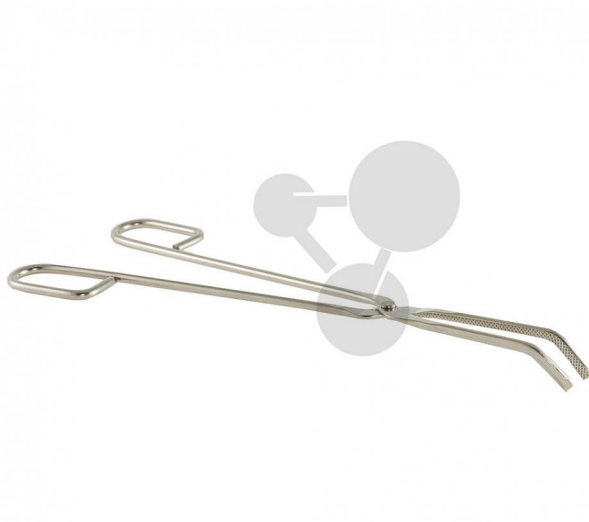

Rovné kleště univerzální

Nezávazná informace o pomůcce od www.conatex.cz ke dni 23.07.2024/DE1

Objednací číslo: 2004767

na stránku s
pomůckou

253,44 Kč s DPH

Univerzální ocelové kleště, k uchopení nádob s rovnými stěnami (např. kádinky bez zahnutého okraje).

Rozměry:
D 300 mm

CONATEX-DIDACTIC učební pomůcky, s.r.o. – Experimentální zařízení pro vědu a techniku

Společnost je zapsána v obchodním rejstříku Městského soudu v Praze oddíl C, vložka 69887
Jednatelé: RNDr. Jan Hotmar, Christoph Wolfspurger, www.conatex.cz