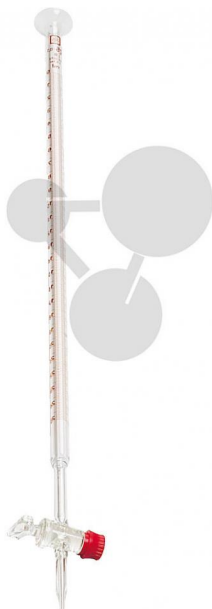

Byreta se skleněným kohoutkem, 50 ml

Nezávazná informace o pomůcce od www.conatex.cz ke dni 03.07.2024/DE1

Objednací číslo: 2006541

na stránku s
pomůckou

570,24 Kč s DPH

50 ml - rozlišení 0,1 ml

Skleněná byreta se stupnicí, nálevkou a přímým kohoutkem, třída B - lze názorně kompletně demonstrovat.

Rozměry:

Délka 860 mm

Objem:

50 ml/0,1 ± 0,05

CONATEX-DIDACTIC učební pomůcky, s.r.o. – Experimentální zařízení pro vědu a techniku

Společnost je zapsána v obchodním rejstříku Městského soudu v Praze oddíl C, vložka 69887