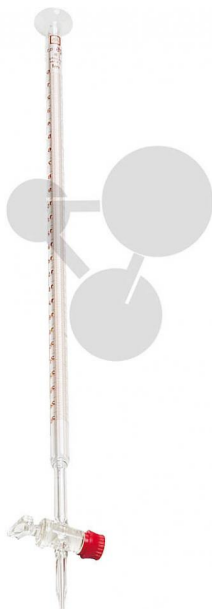

## Byreta se skleněným kohoutkem, 25 ml

Nezávazná informace o pomůcce od [www.conatex.cz](http://www.conatex.cz) ke dni 25.04.2025/DE1

Objednací číslo: 2006542

na stránku s  
pomůckou

501,12 Kč s DPH

25 ml - rozlišení 0,1 ml

Skleněná byreta se stupnicí, nálevkou a přímým kohoutkem, třída B - lze názorně kompletně demonstrovat.

Rozměry:

Délka 630 mm

Objem:

25 ml/0,1 ± 0,05

**CONATEX-DIDACTIC učební pomůcky, s.r.o. – Experimentální zařízení pro vědu a techniku**