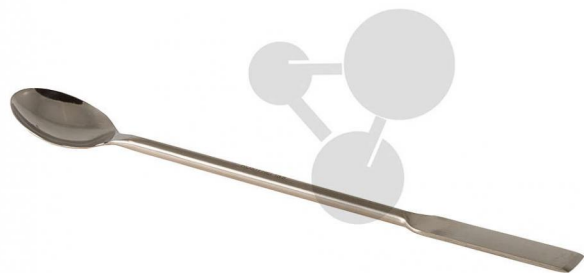

Dvojitá kopistka, z nerez oceli, 210 mm

Nezávazná informace o pomůcce od www.conatex.cz ke dni 18.11.2024/DE1

Objednací číslo: 2006652

na stránku s
pomůckou

135,36 Kč s DPH

Na malá množství, jeden konec rovný. Z nerezové oceli.

Rozměry:
D 210 mm

CONATEX-DIDACTIC učební pomůcky, s.r.o. – Experimentální zařízení pro vědu a techniku

Společnost je zapsána v obchodním rejstříku Městského soudu v Praze oddíl C, vložka 69887
Jednatelé: RNDr. Jan Hotmar, Christoph Wolfspurger, www.conatex.cz