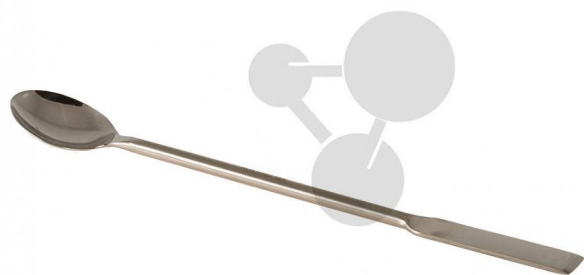

Dvojitá kopistka, z nerez oceli, 210 mm

Nezávazná informace o pomůcce od www.conatex.cz ke dni 11.04.2025/DE1

Objednací číslo: 2006652

na stránku s
pomůckou

135,36 Kč s DPH

Na malá množství, jeden konec rovný. Z nerezové oceli.

Rozměry:
D 210 mm

CONATEX-DIDACTIC učební pomůcky, s.r.o. – Experimentální zařízení pro vědu a techniku

Společnost je zapsána v obchodním rejstříku Městského soudu v Praze oddíl C, vložka 69887
Jednatelé: RNDr. Jan Hotmar, Christoph Wolfspenger, www.conatex.cz