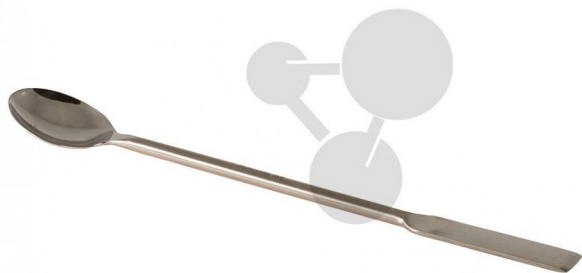

Dvojitá kopistka, z nerez oceli, 210 mm

Nezávazná informace o pomůcce od www.conatex.cz ke dni 20.01.2025/DE1

Objednací číslo: 2006652

na stránku s
pomůckou

135,36 Kč s DPH

Na malá množství, jeden konec rovný. Z nerezové oceli.

Rozměry:
D 210 mm

CONATEX-DIDACTIC učební pomůcky, s.r.o. – Experimentální zařízení pro vědu a techniku

Společnost je zapsána v obchodním rejstříku Městského soudu v Praze oddíl C, vložka 69887
Jednatelé: RNDr. Jan Hotmar, Christoph Wolfspurger, www.conatex.cz