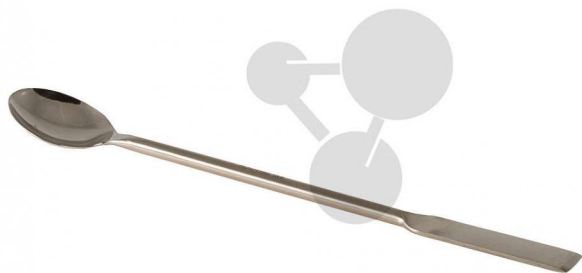

Dvojitá kopistka, z nerez oceli, 210 mm

Nezávazná informace o pomůcce od www.conatex.cz ke dni 23.02.2025/DE1

Objednací číslo: 2006652

na stránku s
pomůckou

135,36 Kč s DPH

Na malá množství, jeden konec rovný. Z nerezové oceli.

Rozměry:
D 210 mm

CONATEX-DIDACTIC učební pomůcky, s.r.o. – Experimentální zařízení pro vědu a techniku

Společnost je zapsána v obchodním rejstříku Městského soudu v Praze oddíl C, vložka 69887
Jednatelé: RNDr. Jan Hotmar, Christoph Wolfspenger, www.conatex.cz