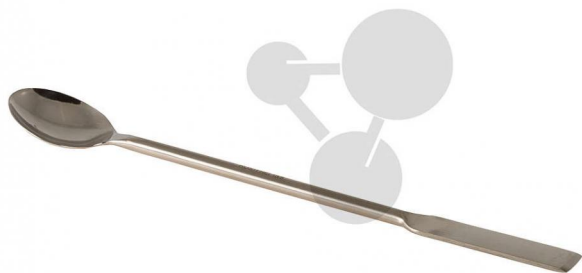

## Dvojitá kopistka, z nerez oceli, 210 mm

Nezávazná informace o pomůcce od [www.conatex.cz](http://www.conatex.cz) ke dni 20.12.2024/DE1

Objednací číslo: 2006652

na stránku s  
pomůckou

135,36 Kč s DPH

Na malá množství, jeden konec rovný. Z nerezové oceli.

Rozměry:  
D 210 mm

**CONATEX-DIDACTIC učební pomůcky, s.r.o. – Experimentální zařízení pro vědu a techniku**

Společnost je zapsána v obchodním rejstříku Městského soudu v Praze oddíl C, vložka 69887  
Jednatelé: RNDr. Jan Hotmar, Christoph Wolfspenger, [www.conatex.cz](http://www.conatex.cz)