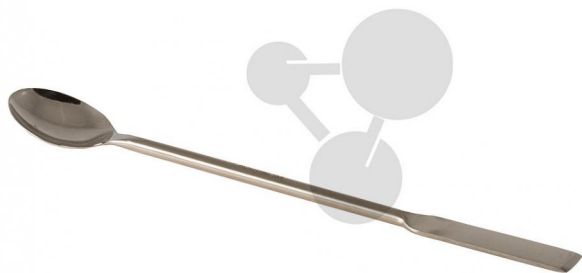

Dvojitá kopistka, z nerez oceli, 210 mm

Nezávazná informace o pomůcce od www.conatex.cz ke dni 03.07.2024/DE1

Objednací číslo: 2006652

na stránku s
pomůckou

135,36 Kč s DPH

Na malá množství, jeden konec rovný. Z nerezové oceli.

Rozměry:
D 210 mm

CONATEX-DIDACTIC učební pomůcky, s.r.o. – Experimentální zařízení pro vědu a techniku

Společnost je zapsána v obchodním rejstříku Městského soudu v Praze oddíl C, vložka 69887
Jednatelé: RNDr. Jan Hotmar, Christoph Wolfspenger, www.conatex.cz