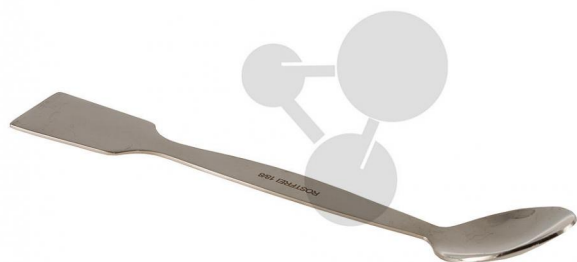

Kopistka – lžička, 130 mm

Nezávazná informace o pomůcce od www.conatex.cz ke dni 18.11.2024/DE1

Objednací číslo: 2006654

na stránku s
pomůckou

72,00 Kč s DPH

Jeden konec rovný. Z nerezové oceli.

Rozměry:
D 150 mm