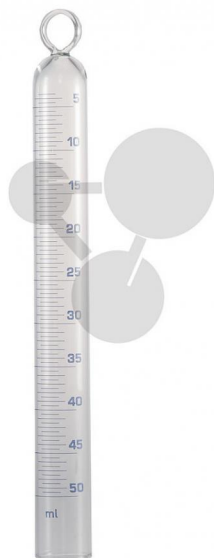

Zkumavka na plyn s prstencem k zavěšení, AR sklo, 50 ml

Nezávazná informace o pomůcce od www.conatex.cz ke dni 22.07.2024/DE1

Objednací číslo: 2006665

na stránku s
pomůckou

486,72 Kč s DPH

Zkumavka na plyn, se závěsným okem, laboratorní sklo, se stupnicí.

Rozměry:

V 190 x ø 22 mm

Objem:

50 ml / dílek stupnice 1,0

CONATEX-DIDACTIC učební pomůcky, s.r.o. – Experimentální zařízení pro vědu a techniku

Společnost je zapsána v obchodním rejstříku Městského soudu v Praze oddíl C, vložka 69887