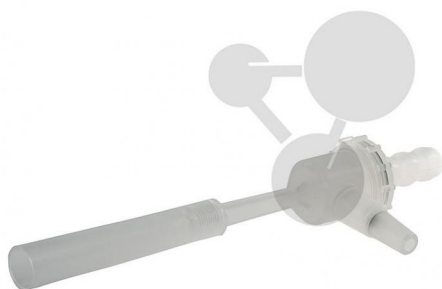

Vodní vývěva, PP

Nezávazná informace o pomůcce od www.conatex.cz ke dni 03.07.2024/DE1

Objednací číslo: 2006777

na stránku s
pomůckou

1.005,12 Kč s DPH

Ejektorové čerpadlo s hadicovou přípojkou o Ø 10 mm a zpětným ventilem.