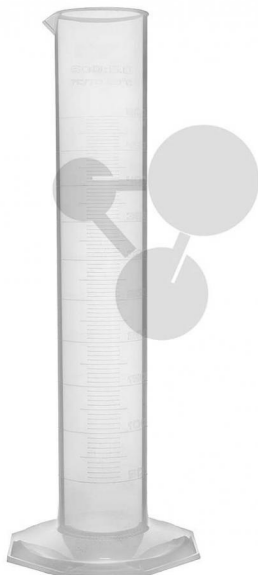

Odměrný válec vysoký, PP, 500 ml

Nezávazná informace o pomůcce od www.conatex.cz ke dni 21.12.2024/DE1

Objednací číslo: 2006816

na stránku s
pomůckou

224,64 Kč s DPH

Vysoký odměrný válec z průhledného polypropylenu, s výlevkou, šestihrannou patkou, vyznačenou stupnicí, podle doporučení ISO 6706.

Rozměry:

H 350 x ø 60 mm

Objem:

500 ml

CONATEX-DIDACTIC učební pomůcky, s.r.o. – Experimentální zařízení pro vědu a techniku

Společnost je zapsána v obchodním rejstříku Městského soudu v Praze oddíl C, vložka 69887