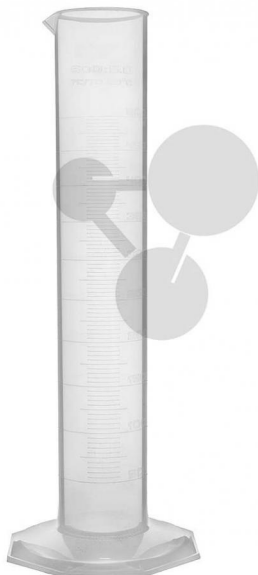

Odměrný válec vysoký, PP, 500 ml

Nezávazná informace o pomůcce od www.conatex.cz ke dni 23.02.2025/DE1

Objednací číslo: 2006816

na stránku s
pomůckou

224,64 Kč s DPH

Vysoký odměrný válec z průhledného polypropylenu, s výlevkou, šestihrannou patkou, vyznačenou stupnicí, podle doporučení ISO 6706.

Rozměry:

H 350 x ø 60 mm

Objem:

500 ml

CONATEX-DIDACTIC učební pomůcky, s.r.o. – Experimentální zařízení pro vědu a techniku

Společnost je zapsána v obchodním rejstříku Městského soudu v Praze oddíl C, vložka 69887