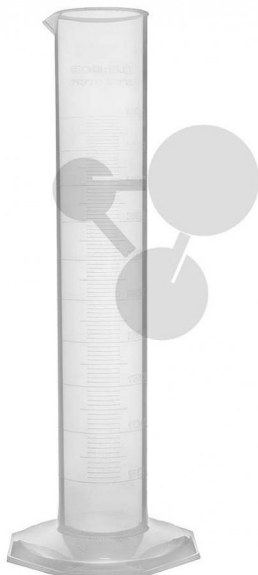

Odměrný válec vysoký, PP, 500 ml

Nezávazná informace o pomůcce od www.conatex.cz ke dni 18.11.2024/DE1

Objednací číslo: 2006816

na stránku s
pomůckou

224,64 Kč s DPH

Vysoký odměrný válec z průhledného polypropylenu, s výlevkou, šestihrannou patkou, vyznačenou stupnicí, podle doporučení ISO 6706.

Rozměry:

H 350 x ø 60 mm

Objem:

500 ml

CONATEX-DIDACTIC učební pomůcky, s.r.o. – Experimentální zařízení pro vědu a techniku

Společnost je zapsána v obchodním rejstříku Městského soudu v Praze oddíl C, vložka 69887