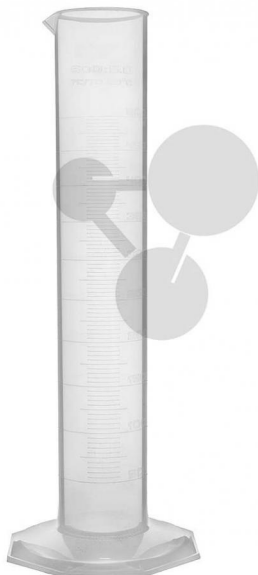

## Odměrný válec vysoký, PP, 500 ml

Nezávazná informace o pomůcce od [www.conatex.cz](http://www.conatex.cz) ke dni 21.01.2025/DE1

Objednací číslo: 2006816

na stránku s  
pomůckou

224,64 Kč s DPH

Vysoký odměrný válec z průhledného polypropylenu, s výlevkou, šestihrannou patkou, vyznačenou stupnicí, podle doporučení ISO 6706.

Rozměry:

H 350 x ø 60 mm

Objem:

500 ml

**CONATEX-DIDACTIC učební pomůcky, s.r.o. – Experimentální zařízení pro vědu a techniku**

Společnost je zapsána v obchodním rejstříku Městského soudu v Praze oddíl C, vložka 69887