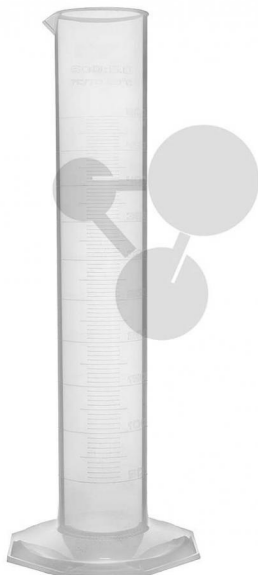

Odměrný válec vysoký, PP, 500 ml

Nezávazná informace o pomůcce od www.conatex.cz ke dni 22.07.2024/DE1

Objednací číslo: 2006816

na stránku s
pomůckou

224,64 Kč s DPH

Vysoký odměrný válec z průhledného polypropylenu, s výlevkou, šestihrannou patkou, vyznačenou stupnicí, podle doporučení ISO 6706.

Rozměry:

H 350 x ø 60 mm

Objem:

500 ml

CONATEX-DIDACTIC učební pomůcky, s.r.o. – Experimentální zařízení pro vědu a techniku

Společnost je zapsána v obchodním rejstříku Městského soudu v Praze oddíl C, vložka 69887