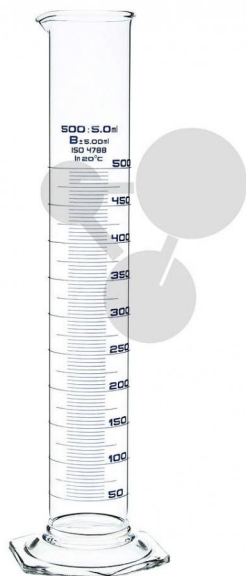

Odměrný válec vysoký, PP, 250 ml

Nezávazná informace o pomůcce od www.conatex.cz ke dni 18.11.2024/DE1

Objednací číslo: 2006817

na stránku s
pomůckou

158,40 Kč s DPH

Vysoký odměrný válec, z průhledného polypropylenu, robustní, s výlevkou a šestihrannou patkou, s vyznačenou stupnicí, podle doporučení ISO 6706.

Rozměry:

H 340 x ø 40 mm

Objem:

250 ml

CONATEX-DIDACTIC učební pomůcky, s.r.o. – Experimentální zařízení pro vědu a techniku

Společnost je zapsána v obchodním rejstříku Městského soudu v Praze oddíl C, vložka 69887