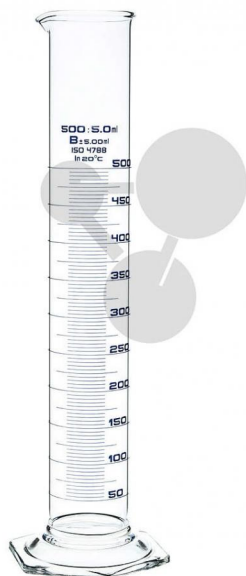

Odměrný válec vysoký, PP, 250 ml

Nezávazná informace o pomůcce od www.conatex.cz ke dni 23.02.2025/DE1

Objednací číslo: 2006817

na stránku s
pomůckou

158,40 Kč s DPH

Vysoký odměrný válec, z průhledného polypropylenu, robustní, s vylevkou a šestihrannou patkou, s vyznačenou stupnicí, podle doporučení ISO 6706.

Rozměry:

H 340 x ø 40 mm

Objem:

250 ml

CONATEX-DIDACTIC učební pomůcky, s.r.o. – Experimentální zařízení pro vědu a techniku

Společnost je zapsána v obchodním rejstříku Městského soudu v Praze oddíl C, vložka 69887