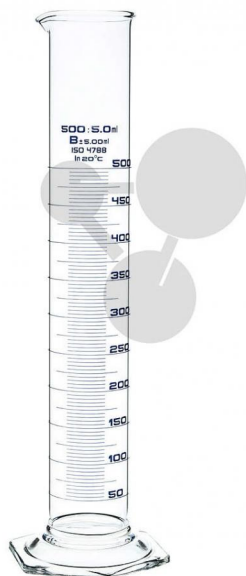

Odměrný válec vysoký, PP, 250 ml

Nezávazná informace o pomůcce od www.conatex.cz ke dni 21.12.2024/DE1

Objednací číslo: 2006817

na stránku s
pomůckou

158,40 Kč s DPH

Vysoký odměrný válec, z průhledného polypropylenu, robustní, s vylevkou a šestihrannou patkou, s vyznačenou stupnicí, podle doporučení ISO 6706.

Rozměry:

H 340 x ø 40 mm

Objem:

250 ml

CONATEX-DIDACTIC učební pomůcky, s.r.o. – Experimentální zařízení pro vědu a techniku

Společnost je zapsána v obchodním rejstříku Městského soudu v Praze oddíl C, vložka 69887