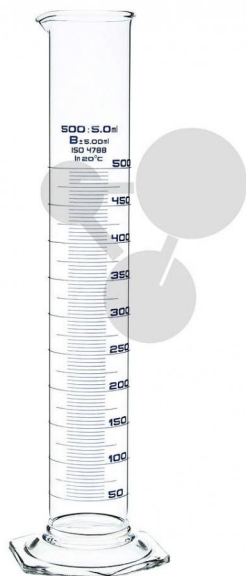

Odměrný válec vysoký, PP, 250 ml

Nezávazná informace o pomůcce od www.conatex.cz ke dni 22.07.2024/DE1

Objednací číslo: 2006817

na stránku s
pomůckou

158,40 Kč s DPH

Vysoký odměrný válec, z průhledného polypropylenu, robustní, s vylevkou a šestihrannou patkou, s vyznačenou stupnicí, podle doporučení ISO 6706.

Rozměry:

H 340 x ø 40 mm

Objem:

250 ml

CONATEX-DIDACTIC učební pomůcky, s.r.o. – Experimentální zařízení pro vědu a techniku

Společnost je zapsána v obchodním rejstříku Městského soudu v Praze oddíl C, vložka 69887