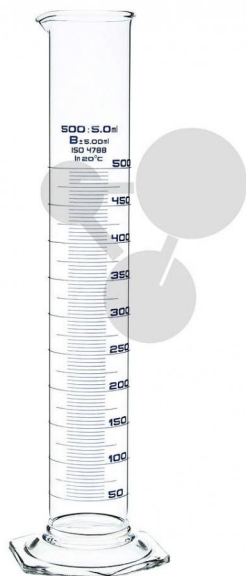

## Odměrný válec vysoký, PP, 250 ml

Nezávazná informace o pomůcce od [www.conatex.cz](http://www.conatex.cz) ke dni 21.01.2025/DE1

Objednací číslo: 2006817

na stránku s  
pomůckou

158,40 Kč s DPH

Vysoký odměrný válec, z průhledného polypropylenu, robustní, s výlevkou a šestihrannou patkou, s vyznačenou stupnicí, podle doporučení ISO 6706.

Rozměry:

H 340 x ø 40 mm

Objem:

250 ml

**CONATEX-DIDACTIC učební pomůcky, s.r.o. – Experimentální zařízení pro vědu a techniku**

Společnost je zapsána v obchodním rejstříku Městského soudu v Praze oddíl C, vložka 69887