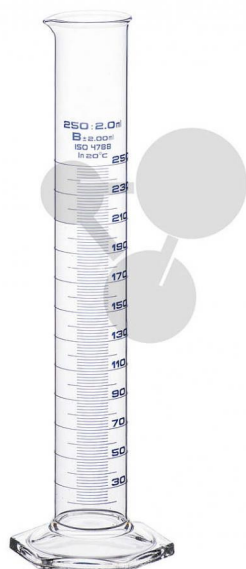

## Odměrný válec vysoký, PP, 100 ml

Nezávazná informace o pomůcce od [www.conatex.cz](http://www.conatex.cz) ke dni 18.04.2025/DE1

Objednací číslo: 2006818

na stránku s  
pomůckou

93,60 Kč s DPH

Vysoký odměrný válec, z průhledného polypropylenu, robustní, s vylevkou a šestihrannou patkou, s vyznačenou stupnicí, podle doporučení ISO 6706.

Rozměry:

H 254 x D 33 mm

Objem:

100 ml

**CONATEX-DIDACTIC učební pomůcky, s.r.o. – Experimentální zařízení pro vědu a techniku**

Společnost je zapsána v obchodním rejstříku Městského soudu v Praze oddíl C, vložka 69887