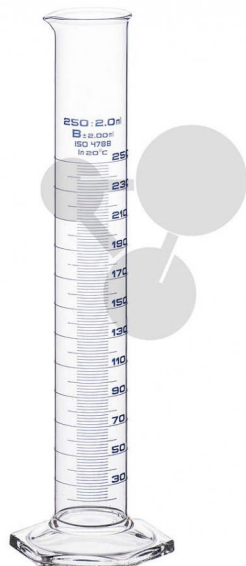

Odměrný válec vysoký, PP, 100 ml

Nezávazná informace o pomůcce od www.conatex.cz ke dni 18.11.2024/DE1

Objednací číslo: 2006818

na stránku s
pomůckou

93,60 Kč s DPH

Vysoký odměrný válec, z průhledného polypropylenu, robustní, s vylevkou a šestihrannou patkou, s vyznačenou stupnicí, podle doporučení ISO 6706.

Rozměry:

H 254 x D 33 mm

Objem:

100 ml

CONATEX-DIDACTIC učební pomůcky, s.r.o. – Experimentální zařízení pro vědu a techniku

Společnost je zapsána v obchodním rejstříku Městského soudu v Praze oddíl C, vložka 69887