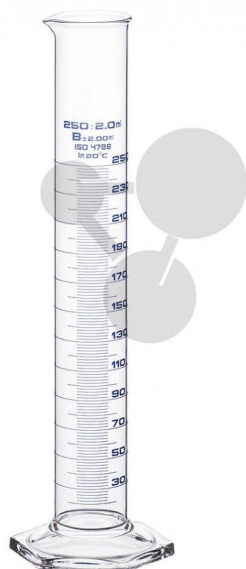

## Odměrný válec vysoký, PP, 100 ml

Nezávazná informace o pomůcce od [www.conatex.cz](http://www.conatex.cz) ke dni 22.07.2024/DE1

Objednací číslo: 2006818

na stránku s  
pomůckou

93,60 Kč s DPH

Vysoký odměrný válec, z průhledného polypropylenu, robustní, s výlevkou a šestihrannou patkou, s vyznačenou stupnicí, podle doporučení ISO 6706.

Rozměry:

H 254 x D 33 mm

Objem:

100 ml

**CONATEX-DIDACTIC učební pomůcky, s.r.o. – Experimentální zařízení pro vědu a techniku**

Společnost je zapsána v obchodním rejstříku Městského soudu v Praze oddíl C, vložka 69887