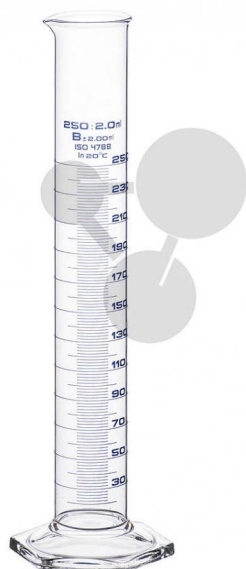

Odměrný válec vysoký, PP, 100 ml

Nezávazná informace o pomůcce od www.conatex.cz ke dni 23.02.2025/DE1

Objednací číslo: 2006818

na stránku s
pomůckou

93,60 Kč s DPH

Vysoký odměrný válec, z průhledného polypropylenu, robustní, s výlevkou a šestihrannou patkou, s vyznačenou stupnicí, podle doporučení ISO 6706.

Rozměry:

H 254 x D 33 mm

Objem:

100 ml

CONATEX-DIDACTIC učební pomůcky, s.r.o. – Experimentální zařízení pro vědu a techniku

Společnost je zapsána v obchodním rejstříku Městského soudu v Praze oddíl C, vložka 69887