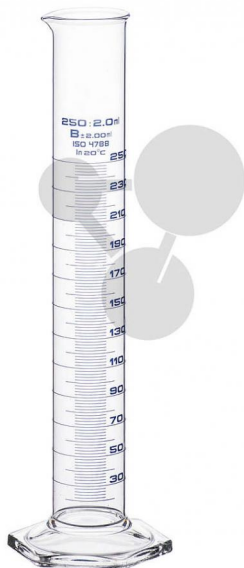

Odměrný válec vysoký, PP, 100 ml

Nezávazná informace o pomůcce od www.conatex.cz ke dni 21.12.2024/DE1

Objednací číslo: 2006818

na stránku s
pomůckou

93,60 Kč s DPH

Vysoký odměrný válec, z průhledného polypropylenu, robustní, s vylevkou a šestihrannou patkou, s vyznačenou stupnicí, podle doporučení ISO 6706.

Rozměry:

H 254 x D 33 mm

Objem:

100 ml

CONATEX-DIDACTIC učební pomůcky, s.r.o. – Experimentální zařízení pro vědu a techniku

Společnost je zapsána v obchodním rejstříku Městského soudu v Praze oddíl C, vložka 69887