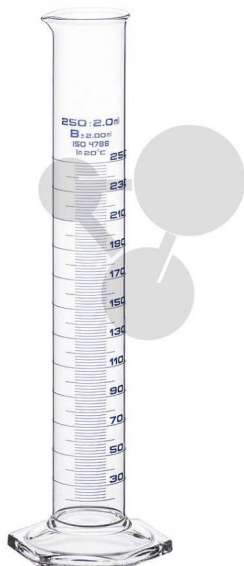

Odměrný válec vysoký, PP, 100 ml

Nezávazná informace o pomůcce od www.conatex.cz ke dni 21.01.2025/DE1

Objednací číslo: 2006818

na stránku s
pomůckou

93,60 Kč s DPH

Vysoký odměrný válec, z průhledného polypropylenu, robustní, s výlevkou a šestihrannou patkou, s vyznačenou stupnicí, podle doporučení ISO 6706.

Rozměry:

H 254 x D 33 mm

Objem:

100 ml

CONATEX-DIDACTIC učební pomůcky, s.r.o. – Experimentální zařízení pro vědu a techniku

Společnost je zapsána v obchodním rejstříku Městského soudu v Praze oddíl C, vložka 69887