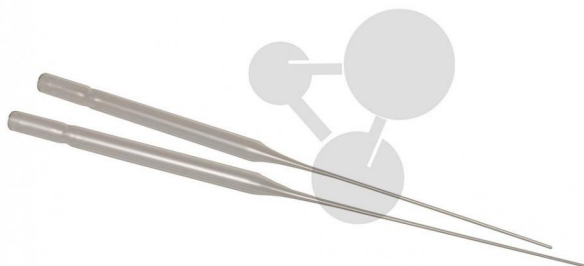

Pasteurova pipeta, AR sklo, 150 mm

Nezávazná informace o pomůcce od www.conatex.cz ke dni 03.07.2024/DE1

Objednací číslo: 2006887

na stránku s
pomůckou

400,32 Kč s DPH

Pasteurovy pipety, nesterilní, z AR skla, uzpůsobeny k vložení vatičky.

Rozměry:
D 150 mm

Rozsah dodávky:
250 ks

CONATEX-DIDACTIC učební pomůcky, s.r.o. – Experimentální zařízení pro vědu a techniku

Společnost je zapsána v obchodním rejstříku Městského soudu v Praze oddíl C, vložka 69887
Jednatelé: RNDr. Jan Hotmar, Christoph Wolfspenger, www.conatex.cz