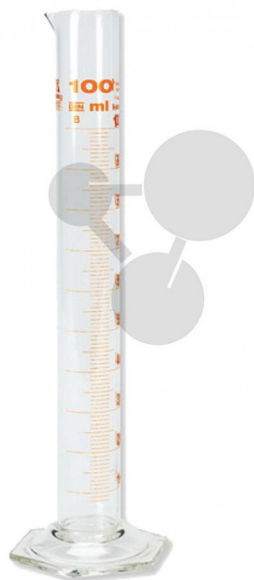

## Odměrný válec vysoký, BS 3.3, 25 ml

Nezávazná informace o pomůcce od [www.conatex.cz](http://www.conatex.cz) ke dni 20.01.2025/DE1

Objednací číslo: 2008657

na stránku s  
pomůckou

113,76 Kč s DPH

Vysoký odměrný válec z AR skla, s výlevkou a patkou, podle doporučení dle ISO 4788.

Rozměry:

H 170 x  $\varnothing$  18 mm

Objem:

25 ml

**CONATEX-DIDACTIC učební pomůcky, s.r.o. – Experimentální zařízení pro vědu a techniku**

Společnost je zapsána v obchodním rejstříku Městského soudu v Praze oddíl C, vložka 69887