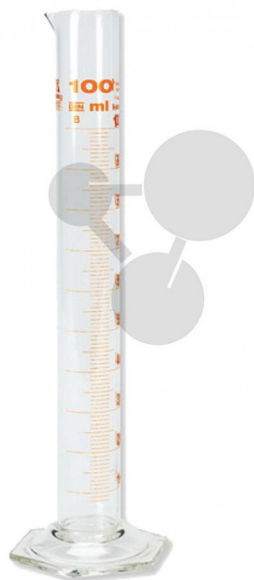

Odměrný válec vysoký, BS 3.3, 25 ml

Nezávazná informace o pomůcce od www.conatex.cz ke dni 23.02.2025/DE1

Objednací číslo: 2008657

na stránku s
pomůckou

113,76 Kč s DPH

Vysoký odměrný válec z AR skla, s výlevkou a patkou, podle doporučení dle ISO 4788.

Rozměry:

H 170 x ø 18 mm

Objem:

25 ml

CONATEX-DIDACTIC učební pomůcky, s.r.o. – Experimentální zařízení pro vědu a techniku

Společnost je zapsána v obchodním rejstříku Městského soudu v Praze oddíl C, vložka 69887