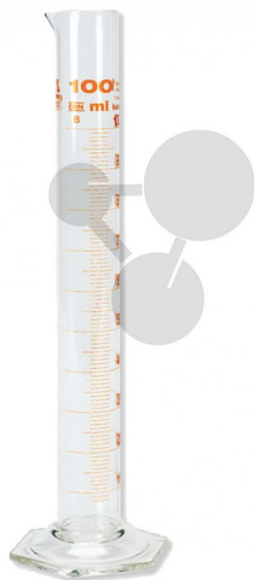

## Odměrný válec vysoký, BS 3.3, 25 ml

Nezávazná informace o pomůcce od [www.conatex.cz](http://www.conatex.cz) ke dni 25.11.2024/DE1

Objednací číslo: 2008657

na stránku s  
pomůckou

113,76 Kč s DPH

Vysoký odměrný válec z AR skla, s výlevkou a patkou, podle doporučení dle ISO 4788.

Rozměry:

H 170 x ø 18 mm

Objem:

25 ml

**CONATEX-DIDACTIC učební pomůcky, s.r.o. – Experimentální zařízení pro vědu a techniku**

Společnost je zapsána v obchodním rejstříku Městského soudu v Praze oddíl C, vložka 69887