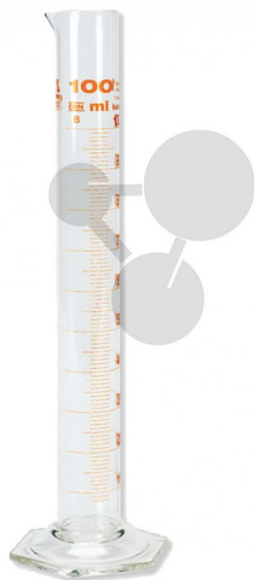

## Odměrný válec vysoký, BS 3.3, 50 ml

Nezávazná informace o pomůcce od [www.conatex.cz](http://www.conatex.cz) ke dni 23.12.2024/DE1

Objednací číslo: 2008658

na stránku s  
pomůckou

128,16 Kč s DPH

Vysoký odměrný válec z AR skla, s výlevkou a patkou, podle doporučení dle ISO 4788.

Rozměry:

H 210 x ø 26 mm

Objem:

50 ml

**CONATEX-DIDACTIC učební pomůcky, s.r.o. – Experimentální zařízení pro vědu a techniku**

Společnost je zapsána v obchodním rejstříku Městského soudu v Praze oddíl C, vložka 69887