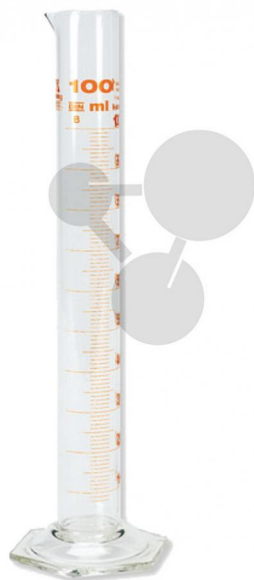

## Odměrný válec vysoký, BS 3.3, 100 ml

Nezávazná informace o pomůcce od [www.conatex.cz](http://www.conatex.cz) ke dni 22.01.2025/DE1

Objednací číslo: 2008659

na stránku s  
pomůckou

122,40 Kč s DPH

Vysoký odměrný válec z AR skla, s výlevkou a patkou, podle doporučení dle ISO 4788.

Rozměry:

H 225 x ø 30 mm

Objem:

100 ml

**CONATEX-DIDACTIC učební pomůcky, s.r.o. – Experimentální zařízení pro vědu a techniku**

Společnost je zapsána v obchodním rejstříku Městského soudu v Praze oddíl C, vložka 69887