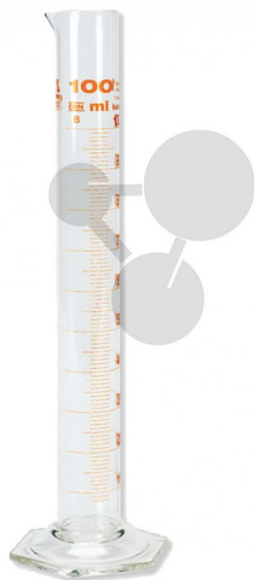

## Odměrný válec vysoký, BS 3.3, 100 ml

Nezávazná informace o pomůcce od [www.conatex.cz](http://www.conatex.cz) ke dni 22.11.2024/DE1

Objednací číslo: 2008659

na stránku s  
pomůckou

122,40 Kč s DPH

Vysoký odměrný válec z AR skla, s výlevkou a patkou, podle doporučení dle ISO 4788.

Rozměry:

H 225 x ø 30 mm

Objem:

100 ml

**CONATEX-DIDACTIC učební pomůcky, s.r.o. – Experimentální zařízení pro vědu a techniku**

Společnost je zapsána v obchodním rejstříku Městského soudu v Praze oddíl C, vložka 69887