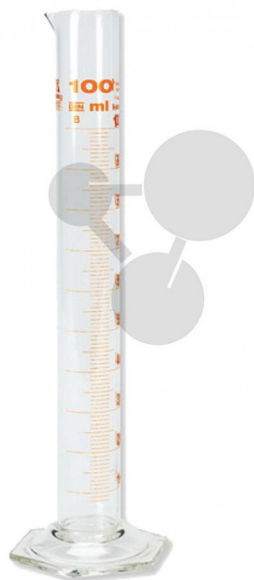

## Odměrný válec vysoký, BS 3.3, 100 ml

Nezávazná informace o pomůcce od [www.conatex.cz](http://www.conatex.cz) ke dni 22.12.2024/DE1

Objednací číslo: 2008659

na stránku s  
pomůckou

122,40 Kč s DPH

Vysoký odměrný válec z AR skla, s výlevkou a patkou, podle doporučení dle ISO 4788.

Rozměry:

H 225 x ø 30 mm

Objem:

100 ml

**CONATEX-DIDACTIC učební pomůcky, s.r.o. – Experimentální zařízení pro vědu a techniku**

Společnost je zapsána v obchodním rejstříku Městského soudu v Praze oddíl C, vložka 69887