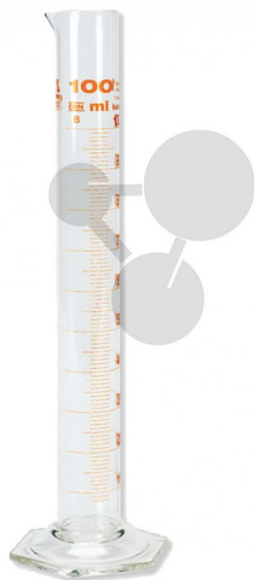

Odměrný válec vysoký, BS 3.3, 100 ml

Nezávazná informace o pomůcce od www.conatex.cz ke dni 03.07.2024/DE1

Objednací číslo: 2008659

na stránku s
pomůckou

122,40 Kč s DPH

Vysoký odměrný válec z AR skla, s výlevkou a patkou, podle doporučení dle ISO 4788.

Rozměry:

H 225 x ø 30 mm

Objem:

100 ml

CONATEX-DIDACTIC učební pomůcky, s.r.o. – Experimentální zařízení pro vědu a techniku

Společnost je zapsána v obchodním rejstříku Městského soudu v Praze oddíl C, vložka 69887