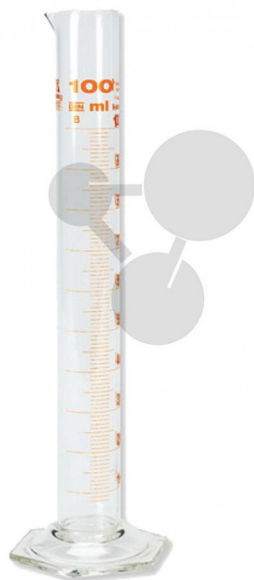

Odměrný válec vysoký, BS 3.3, 250 ml

Nezávazná informace o pomůcce od www.conatex.cz ke dni 23.12.2024/DE1

Objednací číslo: 2008660

na stránku s
pomůckou

171,36 Kč s DPH

Vysoký odměrný válec z AR skla, s výlevkou a patkou, podle doporučení dle ISO 4788.

Rozměry:

H 290 x ø 46 mm

Objem:

250 ml

CONATEX-DIDACTIC učební pomůcky, s.r.o. – Experimentální zařízení pro vědu a techniku

Společnost je zapsána v obchodním rejstříku Městského soudu v Praze oddíl C, vložka 69887