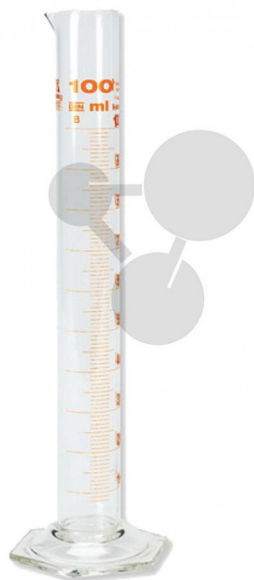

Odměrný válec vysoký, BS 3.3, 250 ml

Nezávazná informace o pomůcce od www.conatex.cz ke dni 22.07.2024/DE1

Objednací číslo: 2008660

na stránku s
pomůckou

171,36 Kč s DPH

Vysoký odměrný válec z AR skla, s výlevkou a patkou, podle doporučení dle ISO 4788.

Rozměry:

H 290 x ø 46 mm

Objem:

250 ml

CONATEX-DIDACTIC učební pomůcky, s.r.o. – Experimentální zařízení pro vědu a techniku

Společnost je zapsána v obchodním rejstříku Městského soudu v Praze oddíl C, vložka 69887