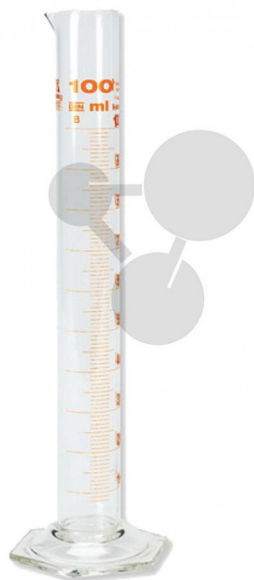

## Odměrný válec vysoký, BS 3.3, 500 ml

Nezávazná informace o pomůcce od [www.conatex.cz](http://www.conatex.cz) ke dni 23.02.2025/DE1

Objednací číslo: 2008661

na stránku s  
pomůckou

339,84 Kč s DPH

Vysoký odměrný válec z AR skla, s výlevkou a patkou, podle doporučení dle ISO 4788.

Rozměry:

H 350 x ø 52 mm

Objem:

500 ml

**CONATEX-DIDACTIC učební pomůcky, s.r.o. – Experimentální zařízení pro vědu a techniku**

Společnost je zapsána v obchodním rejstříku Městského soudu v Praze oddíl C, vložka 69887