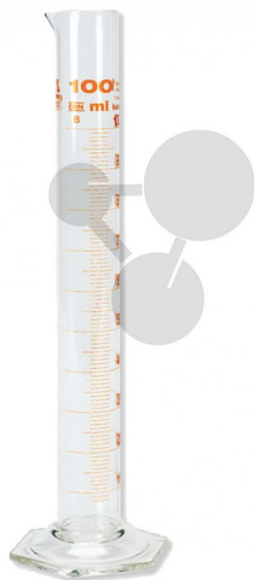

## Odměrný válec vysoký, BS 3.3, 500 ml

Nezávazná informace o pomůcce od [www.conatex.cz](http://www.conatex.cz) ke dni 22.11.2024/DE1

Objednací číslo: 2008661

na stránku s  
pomůckou

339,84 Kč s DPH

Vysoký odměrný válec z AR skla, s výlevkou a patkou, podle doporučení dle ISO 4788.

Rozměry:

H 350 x ø 52 mm

Objem:

500 ml

**CONATEX-DIDACTIC učební pomůcky, s.r.o. – Experimentální zařízení pro vědu a techniku**

Společnost je zapsána v obchodním rejstříku Městského soudu v Praze oddíl C, vložka 69887