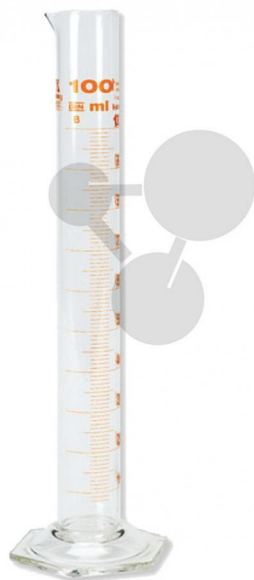

Odměrný válec vysoký, BS 3.3, 500 ml

Nezávazná informace o pomůcce od www.conatex.cz ke dni 23.12.2024/DE1

Objednací číslo: 2008661

na stránku s
pomůckou

339,84 Kč s DPH

Vysoký odměrný válec z AR skla, s výlevkou a patkou, podle doporučení dle ISO 4788.

Rozměry:

H 350 x ø 52 mm

Objem:

500 ml

CONATEX-DIDACTIC učební pomůcky, s.r.o. – Experimentální zařízení pro vědu a techniku

Společnost je zapsána v obchodním rejstříku Městského soudu v Praze oddíl C, vložka 69887