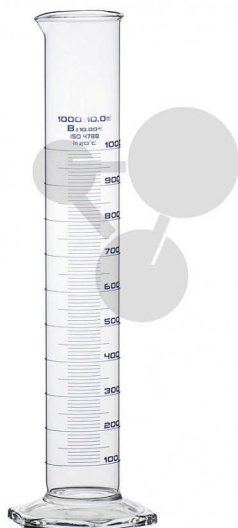

Odměrný válec vysoký, BS 3.3, 1 000 ml

Nezávazná informace o pomůcce od www.conatex.cz ke dni 04.04.2025/DE1

Objednací číslo: 2008662

na stránku s
pomůckou

535,68 Kč s DPH

Vysoký odměrný válec z AR skla, s výlevkou a patkou, podle doporučení dle ISO 4788.

Rozměry:

H 430 x ø 70 mm

Objem:

1000 ml

CONATEX-DIDACTIC učební pomůcky, s.r.o. – Experimentální zařízení pro vědu a techniku

Společnost je zapsána v obchodním rejstříku Městského soudu v Praze oddíl C, vložka 69887