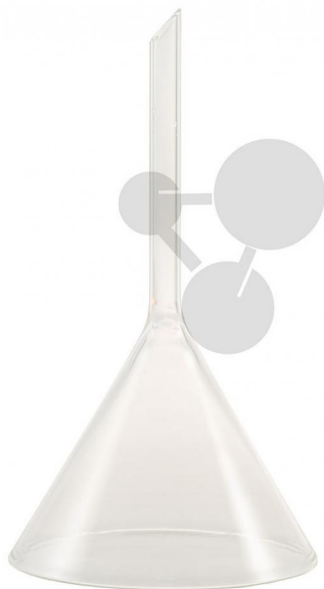

Nálevka, AR sklo, 75 mm

Nezávazná informace o pomůcce od www.conatex.cz ke dni 23.02.2025/DE1

Objednací číslo: 2008672

na stránku s
pomůckou

80,64 Kč s DPH

Rozměry:

d 75 mm

Ø hubičky 9 mm

Ø nálevky 75 mm

Průměr:

75 ml

CONATEX-DIDACTIC učební pomůcky, s.r.o. – Experimentální zařízení pro vědu a techniku

Společnost je zapsána v obchodním rejstříku Městského soudu v Praze oddíl C, vložka 69887