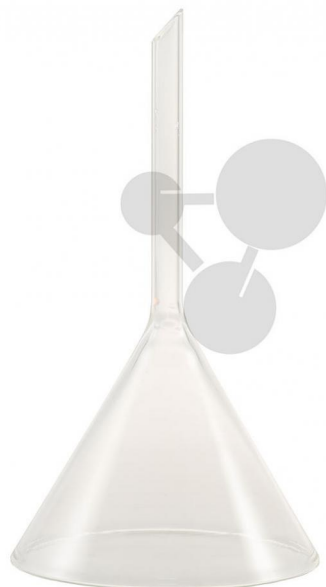

Nálevka, AR sklo, 90 mm

Nezávazná informace o pomůcce od www.conatex.cz ke dni 12.03.2025/DE1

Objednací číslo: 2008673

na stránku s
pomůckou

112,32 Kč s DPH

Rozměry:

d 90 mm

Ø hubičky 11 mm

Ø nálevky 90 mm

Průměr:

90 mm

CONATEX-DIDACTIC učební pomůcky, s.r.o. – Experimentální zařízení pro vědu a techniku

Společnost je zapsána v obchodním rejstříku Městského soudu v Praze oddíl C, vložka 69887