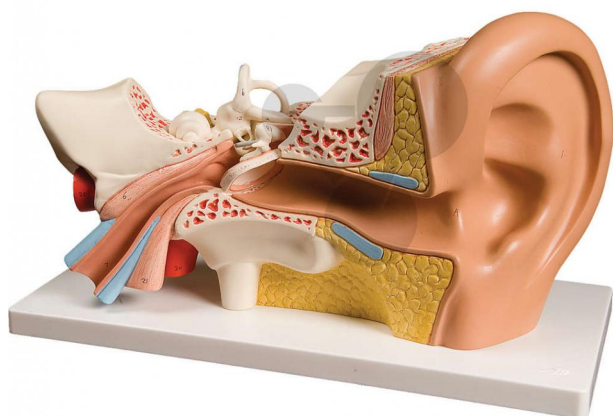

Ucho, model rozložitelný na 4 části

Nezávazná informace o pomůcce od www.conatex.cz ke dni 25.11.2024/DE1

Objednací číslo: 2009108

na stránku s
pomůckou

3.369,60 Kč s DPH

Vysoce kvalitní provedení

Stupeň:

2. stupeň ZŠ

4dílný, znázorněny jsou zevní, střední a vnitřní ucho. Bubínek s kladívkem a kovadlinkou a labyrint se šnekem a sluchovým a rovnovážným nervem, vyjímatelné.

Rozměry:

výška 34 x šířka 16 x hloubka 19 cm

Rozsah dodávky: