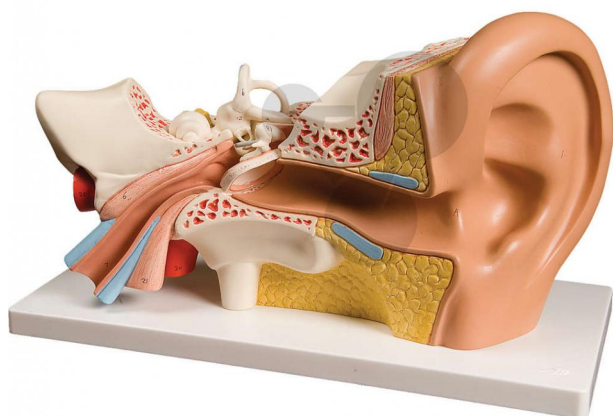

Ucho, model rozložitelný na 4 části

Nezávazná informace o pomůcce od www.conatex.cz ke dni 12.03.2025/DE1

Objednací číslo: 2009108

na stránku s
pomůckou

3.484,80 Kč s DPH

Vysoce kvalitní provedení

Stupeň:

2. stupeň ZŠ

4dílný, znázorněny jsou zevní, střední a vnitřní ucho. Bubínek s kladívkem a kovadlinkou a labyrint se šnekem a sluchovým a rovnovážným nervem, vyjímatelné.

Rozměry:

výška 34 x šířka 16 x hloubka 19 cm

Rozsah dodávky:

Model na podstavci

CONATEX-DIDACTIC učební pomůcky, s.r.o. – Experimentální zařízení pro vědu a techniku

Společnost je zapsána v obchodním rejstříku Městského soudu v Praze oddíl C, vložka 69887

Jednatelé: RNDr. Jan Hotmar, Christoph Wolfspenger, www.conatex.cz

SÍDLO SPOLEČNOSTI

Velvarská 1698/31, 160 00 Praha 6, Česká republika
Telefon: (+420) 224 310 671, Fax: (+420) 224 310 676
E-mail: info@conatex.cz

PREDAJNÁ KANCELÁRIA

Zámocká 30, 811 01 Bratislava, Slovensko
Telefón: (+421) 220 545 137, Fax: (+421) 220 545 138
E-mail: info@conatex.sk

didacta
Verband der Bildungswirtschaft
worlddidac
MEMBER