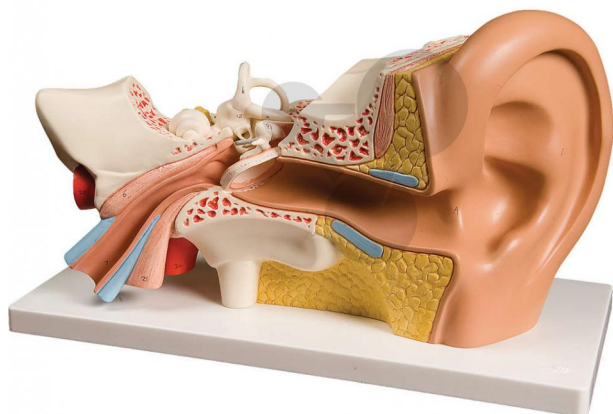

Ucho, model rozložitelný na 4 části

Nezávazná informace o pomůcce od www.conatex.cz ke dni 14.11.2024/DE1

Objednací číslo: 2009108

na stránku s
pomůckou

3.369,60 Kč s DPH

Vysoce kvalitní provedení

Stupeň:

2. stupeň ZŠ

4dílný, znázorněny jsou zevní, střední a vnitřní ucho. Bubínek s kladívkem a kovadlinkou a labyrint se šnekem a sluchovým a rovnovážným nervem, vyjímatelné.

Rozměry:

výška 34 x šířka 16 x hloubka 19 cm

Rozsah dodávky: