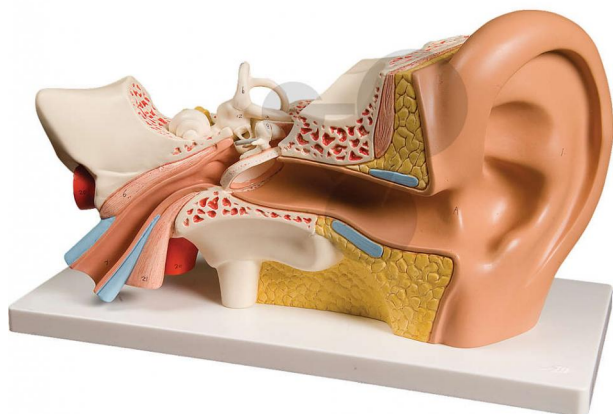

Ucho, model rozložitelný na 4 části

Nezávazná informace o pomůcce od www.conatex.cz ke dni 26.12.2024/DE1

Objednací číslo: 2009108

na stránku s
pomůckou

3.369,60 Kč s DPH

Vysoce kvalitní provedení

Stupeň:

2. stupeň ZŠ

4dílný, znázorněny jsou zevní, střední a vnitřní ucho. Bubínek s kladívkem a kovadlinkou a labyrint se šnekem a sluchovým a rovnovážným nervem, vyjímatelné.

Rozměry:

výška 34 x šířka 16 x hloubka 19 cm

Rozsah dodávky:

Model na podstavci

CONATEX-DIDACTIC učební pomůcky, s.r.o. – Experimentální zařízení pro vědu a techniku

Společnost je zapsána v obchodním rejstříku Městského soudu v Praze oddíl C, vložka 69887

Jednatelé: RNDr. Jan Hotmar, Christoph Wolfspenger, www.conatex.cz

SÍDLO SPOLEČNOSTI

Velvarská 1698/31, 160 00 Praha 6, Česká republika
Telefon: (+420) 224 310 671, Fax: (+420) 224 310 676
E-mail: info@conatex.cz

PREDAJNÁ KANCELÁRIA

Zámocká 30, 811 01 Bratislava, Slovensko
Telefón: (+421) 220 545 137, Fax: (+421) 220 545 138
E-mail: info@conatex.sk

didacta
Verband der Bildungswirtschaft
worlddidac
MEMBER