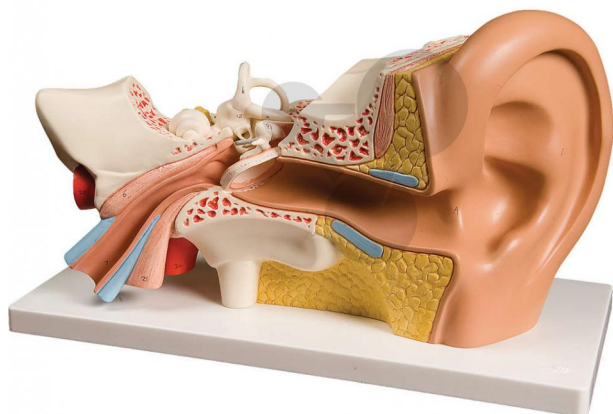

Ucho, model rozložitelný na 4 části

Nezávazná informace o pomůcce od www.conatex.cz ke dni 30.01.2025/DE1

Objednací číslo: 2009108

na stránku s
pomůckou

3.369,60 Kč s DPH

Vysoce kvalitní provedení

Stupeň:

2. stupeň ZŠ

4dílný, znázorněny jsou zevní, střední a vnitřní ucho. Bubínek s kladívkem a kovadlinkou a labyrint se šnekem a sluchovým a rovnovážným nervem, vyjímatelné.

Rozměry:

výška 34 x šířka 16 x hloubka 19 cm

Rozsah dodávky:

Model na podstavci

CONATEX-DIDACTIC učební pomůcky, s.r.o. – Experimentální zařízení pro vědu a techniku

Společnost je zapsána v obchodním rejstříku Městského soudu v Praze oddíl C, vložka 69887

Jednatelé: RNDr. Jan Hotmar, Christoph Wolfspurger, www.conatex.cz

SÍDLO SPOLEČNOSTI

Velvarská 1698/31, 160 00 Praha 6, Česká republika
Telefon: (+420) 224 310 671, Fax: (+420) 224 310 676
E-mail: info@conatex.cz

PREDAJNÁ KANCELÁRIA

Zámocká 30, 811 01 Bratislava, Slovensko
Telefón: (+421) 220 545 137, Fax: (+421) 220 545 138
E-mail: info@conatex.sk

didacta
Verband der Bildungswirtschaft
worlddidac
MEMBER