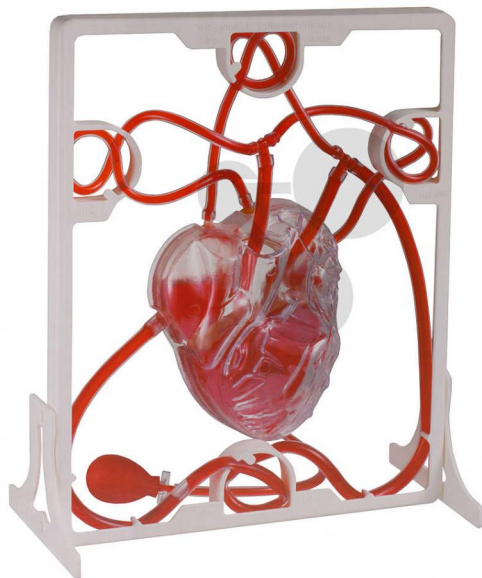

Model krevního oběhu

Nezávazná informace o pomůcce od www.conatex.cz ke dni 27.12.2024/DE1

Objednací číslo: 2009151

na stránku s
pomůckou

1.422,72 Kč s DPH

Znázornění funkce lidského srdce a části lidského krevního oběhu.

Stupeň:

2. stupeň ZŠ

Plastový model, který lze jednoduše postavit a který můžete dle potřeby popisovat.

Rozměry:

280 x 220 mm

CONATEX-DIDACTIC učební pomůcky, s.r.o. – Experimentální zařízení pro vědu a techniku