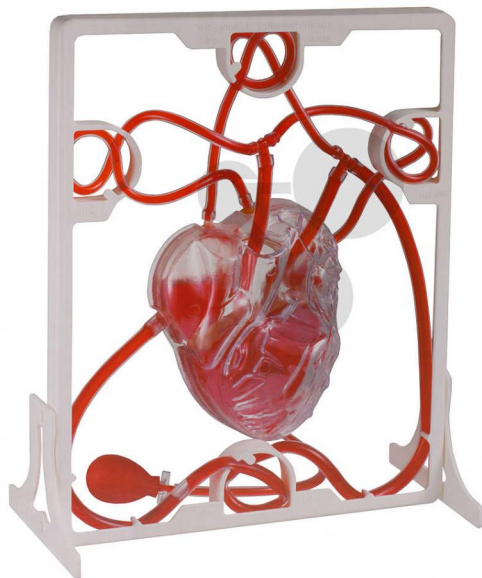

Model krevního oběhu

Nezávazná informace o pomůcce od www.conatex.cz ke dni 25.11.2024/DE1

Objednací číslo: 2009151

na stránku s
pomůckou

1.422,72 Kč s DPH

Znázornění funkce lidského srdce a části lidského krevního oběhu.

Stupeň:

2. stupeň ZŠ

Plastový model, který lze jednoduše postavit a který můžete dle potřeby popisovat.

Rozměry:

280 x 220 mm

CONATEX-DIDACTIC učební pomůcky, s.r.o. – Experimentální zařízení pro vědu a techniku