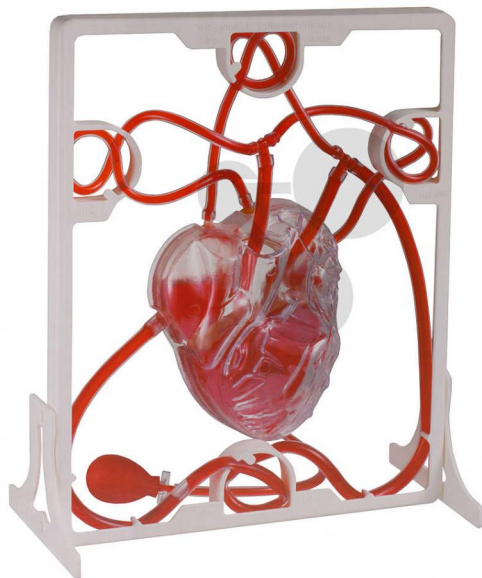

Model krevního oběhu

Nezávazná informace o pomůcce od www.conatex.cz ke dni 14.11.2024/DE1

Objednací číslo: 2009151

na stránku s
pomůckou

1.422,72 Kč s DPH

Znázornění funkce lidského srdce a části lidského krevního oběhu.

Stupeň:

2. stupeň ZŠ

Plastový model, který lze jednoduše postavit a který můžete dle potřeby popisovat.

Rozměry:

280 x 220 mm

CONATEX-DIDACTIC učební pomůcky, s.r.o. – Experimentální zařízení pro vědu a techniku