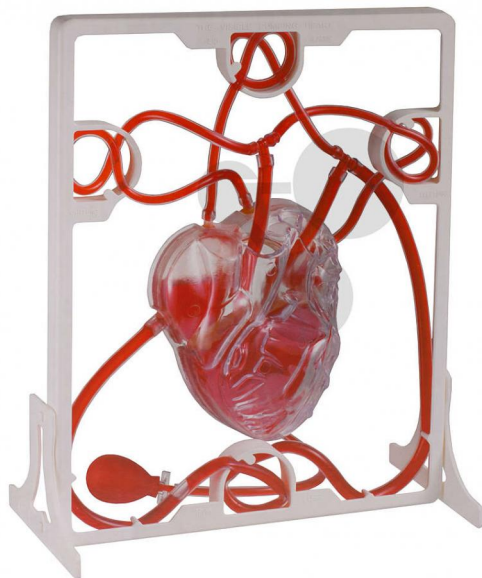

Model krevního oběhu

Nezávazná informace o pomůcce od www.conatex.cz ke dni 12.03.2025/DE1

Objednací číslo: 2009151

na stránku s
pomůckou

1.437,12 Kč s DPH

Znázornění funkce lidského srdce a části lidského krevního oběhu.

Stupeň:

2. stupeň ZŠ

Plastový model, který lze jednoduše postavit a který můžete dle potřeby popisovat.

Rozměry:

280 x 220 mm

CONATEX-DIDACTIC učební pomůcky, s.r.o. – Experimentální zařízení pro vědu a techniku