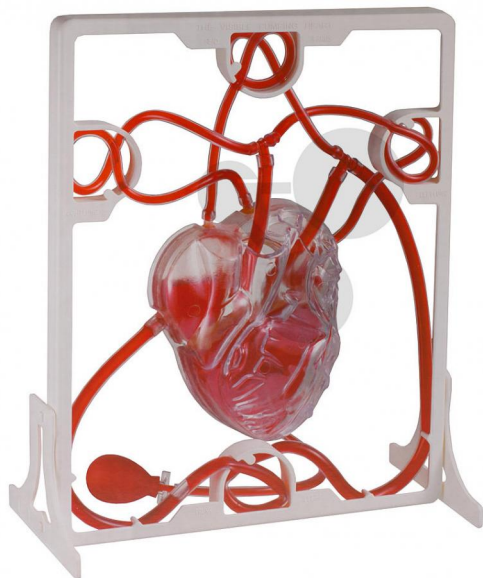

Model krevního oběhu

Nezávazná informace o pomůcce od www.conatex.cz ke dni 03.07.2024/DE1

Objednací číslo: 2009151

na stránku s
pomůckou

1.422,72 Kč s DPH

Znázornění funkce lidského srdce a části lidského krevního oběhu.

Stupeň:

2. stupeň ZŠ

Plastový model, který lze jednoduše postavit a který můžete dle potřeby popisovat.

Rozměry:

280 x 220 mm

CONATEX-DIDACTIC učební pomůcky, s.r.o. – Experimentální zařízení pro vědu a techniku