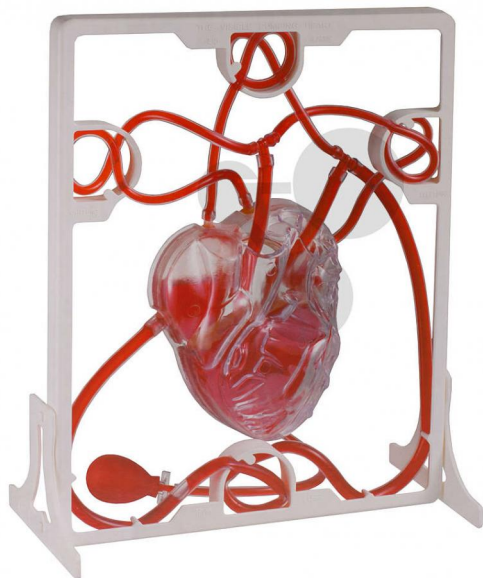

Model krevního oběhu

Nezávazná informace o pomůcce od www.conatex.cz ke dni 31.01.2025/DE1

Objednací číslo: 2009151

na stránku s
pomůckou

1.422,72 Kč s DPH

Znázornění funkce lidského srdce a části lidského krevního oběhu.

Stupeň:

2. stupeň ZŠ

Plastový model, který lze jednoduše postavit a který můžete dle potřeby popisovat.

Rozměry:

280 x 220 mm

CONATEX-DIDACTIC učební pomůcky, s.r.o. – Experimentální zařízení pro vědu a techniku