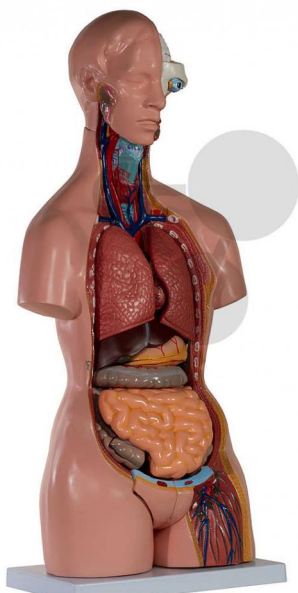

Lidský trup, 23 částí

Nezávazná informace o pomůcce od www.conatex.cz ke dni 12.03.2025/DE1

Objednací číslo: 2009152

na stránku s
pomůckou

11.174,40 Kč s DPH

V kvalitě LabGear®

Stupeň:

2. stupeň ZŠ

23dílný oboupohlavní lidský trup, lze rozložit na následující díly:

- * 3dílná hlava
- * 2dílný žaludek
- * 4dílná sada střev
- * 2dílná ženská prsa
- * 2 plicní laloky
- * 2dílné srdce
- * Játra se žlučníkem
- * Přední polovina ledviny
- * 3dílné vkladací ženské genitálie s embryem
- * 2dílné vkladací mužské genitálie.

Rozměry:

výška 87 x šířka 38 x hloubka 25 cm

Hmotnost:

7,0 kg

CONATEX-DIDACTIC učební pomůcky, s.r.o. – Experimentální zařízení pro vědu a techniku

Společnost je zapsána v obchodním rejstříku Městského soudu v Praze oddíl C, vložka 69887