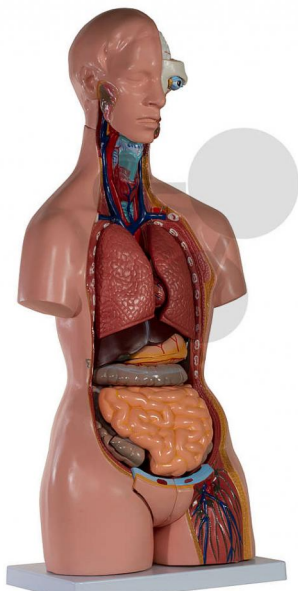

Lidský trup, 23 částí

Nezávazná informace o pomůcce od www.conatex.cz ke dni 31.01.2025/DE1

Objednací číslo: 2009152

na stránku s
pomůckou

11.116,80 Kč s DPH

V kvalitě LabGear®

Stupeň:

2. stupeň ZŠ

23dílný oboupohlavní lidský trup, lze rozložit na následující díly:

- * 3dílná hlava
- * 2dílný žaludek
- * 4dílná sada střev
- * 2dílná ženská prsa
- * 2 plicní laloky
- * 2dílné srdce
- * Játra se žlučníkem
- * Přední polovina ledviny
- * 3dílné vkladací ženské genitálie s embryem
- * 2dílné vkladací mužské genitálie.

Rozměry:

výška 87 x šířka 38 x hloubka 25 cm

Hmotnost:

7,0 kg

CONATEX-DIDACTIC učební pomůcky, s.r.o. – Experimentální zařízení pro vědu a techniku

Společnost je zapsána v obchodním rejstříku Městského soudu v Praze oddíl C, vložka 69887