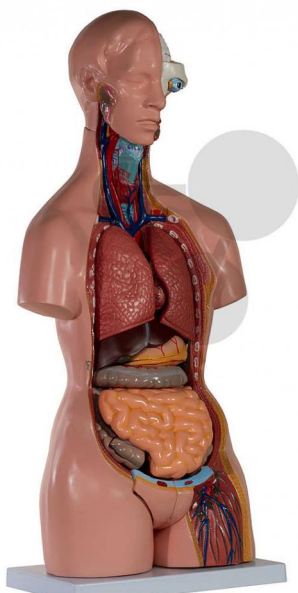

Lidský trup, 23 částí

Nezávazná informace o pomůcce od www.conatex.cz ke dni 25.11.2024/DE1

Objednací číslo: 2009152

na stránku s
pomůckou

11.116,80 Kč s DPH

V kvalitě LabGear®

Stupeň:

2. stupeň ZŠ

23dílný oboupohlavní lidský trup, lze rozložit na následující díly:

- * 3dílná hlava
- * 2dílný žaludek
- * 4dílná sada střev
- * 2dílná ženská prsa
- * 2 plicní laloky
- * 2dílné srdce
- * Játra se žlučníkem
- * Přední polovina ledviny
- * 3dílné vkladací ženské genitálie s embryem
- * 2dílné vkladací mužské genitálie.

Rozměry:

výška 87 x šířka 38 x hloubka 25 cm

Hmotnost:

7,0 kg

CONATEX-DIDACTIC učební pomůcky, s.r.o. – Experimentální zařízení pro vědu a techniku

Společnost je zapsána v obchodním rejstříku Městského soudu v Praze oddíl C, vložka 69887