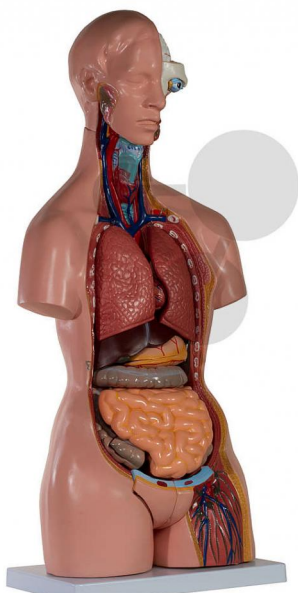

Lidský trup, 23 částí

Nezávazná informace o pomůcce od www.conatex.cz ke dni 14.11.2024/DE1

Objednací číslo: 2009152

na stránku s
pomůckou

11.116,80 Kč s DPH

V kvalitě LabGear®

Stupeň:

2. stupeň ZŠ

23dílný oboupohlavní lidský trup, lze rozložit na následující díly:

- * 3dílná hlava
- * 2dílný žaludek
- * 4dílná sada střev
- * 2dílná ženská prsa
- * 2 plicní laloky
- * 2dílné srdce
- * Játra se žlučníkem
- * Přední polovina ledviny
- * 3dílné vkladací ženské genitálie s embryem
- * 2dílné vkladací mužské genitálie.

Rozměry:

výška 87 x šířka 38 x hloubka 25 cm

Hmotnost:

7,0 kg

CONATEX-DIDACTIC učební pomůcky, s.r.o. – Experimentální zařízení pro vědu a techniku

Společnost je zapsána v obchodním rejstříku Městského soudu v Praze oddíl C, vložka 69887