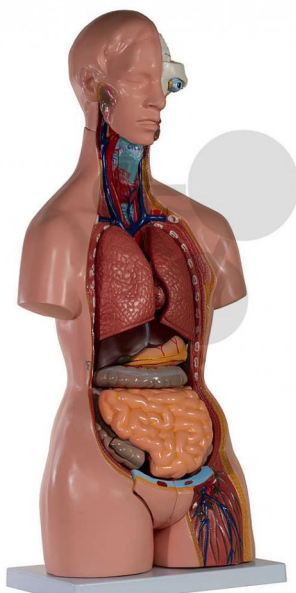

Lidský trup, 23 částí

Nezávazná informace o pomůcce od www.conatex.cz ke dni 26.12.2024/DE1

Objednací číslo: 2009152

na stránku s
pomůckou

11.116,80 Kč s DPH

V kvalitě LabGear®

Stupeň:

2. stupeň ZŠ

23dílný oboupohlavní lidský trup, lze rozložit na následující díly:

- * 3dílná hlava
- * 2dílný žaludek
- * 4dílná sada střev
- * 2dílná ženská prsa
- * 2 plicní laloky
- * 2dílné srdce
- * Játra se žlučníkem
- * Přední polovina ledviny
- * 3dílné vkladací ženské genitálie s embryem
- * 2dílné vkladací mužské genitálie.

Rozměry:

výška 87 x šířka 38 x hloubka 25 cm

Hmotnost:

7,0 kg

CONATEX-DIDACTIC učební pomůcky, s.r.o. – Experimentální zařízení pro vědu a techniku

Společnost je zapsána v obchodním rejstříku Městského soudu v Praze oddíl C, vložka 69887