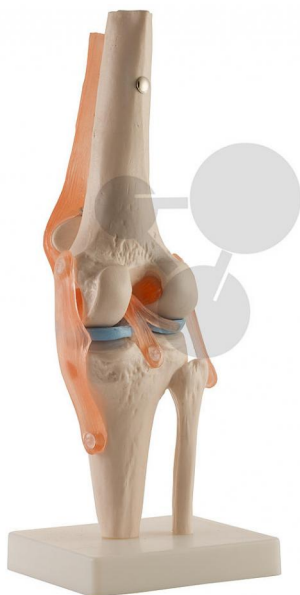

Lidský kolenní kloub

Nezávazná informace o pomůcce od www.conatex.cz ke dni 22.07.2024/DE1

Objednací číslo: 2009161

na stránku s
pomůckou

2.010,24 Kč s DPH

V kvalitě LabGear®

Stupeň:

2. stupeň ZŠ

Můžete názorně ukázat změny vazivového aparátu při ohýbání a natahování kolenního kloubu.

Rozměry:

výška 34 x šířka 12 x hloubka 12 cm

Rozsah dodávky:

Model na stojanu

CONATEX-DIDACTIC učební pomůcky, s.r.o. – Experimentální zařízení pro vědu a techniku