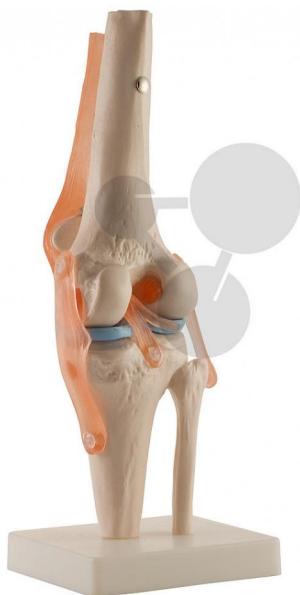

Lidský kolenní kloub

Nezávazná informace o pomůcce od www.conatex.cz ke dni 31.01.2025/DE1

Objednací číslo: 2009161

na stránku s
pomůckou

2.010,24 Kč s DPH

V kvalitě LabGear®

Stupeň:

2. stupeň ZŠ

Můžete názorně ukázat změny vazivového aparátu při ohýbání a natahování kolenního kloubu.

Rozměry:

výška 34 x šířka 12 x hloubka 12 cm

Rozsah dodávky:

Model na stojanu

CONATEX-DIDACTIC učební pomůcky, s.r.o. – Experimentální zařízení pro vědu a techniku