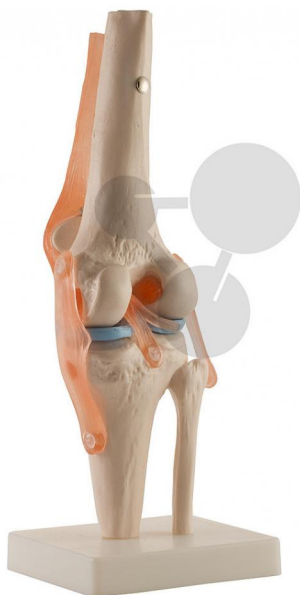

Lidský kolenní kloub

Nezávazná informace o pomůcce od www.conatex.cz ke dni 25.11.2024/DE1

Objednací číslo: 2009161

na stránku s
pomůckou

2.010,24 Kč s DPH

V kvalitě LabGear®

Stupeň:

2. stupeň ZŠ

Můžete názorně ukázat změny vazivového aparátu při ohýbání a natahování kolenního kloubu.

Rozměry:

výška 34 x šířka 12 x hloubka 12 cm

Rozsah dodávky:

Model na stojanu

CONATEX-DIDACTIC učební pomůcky, s.r.o. – Experimentální zařízení pro vědu a techniku