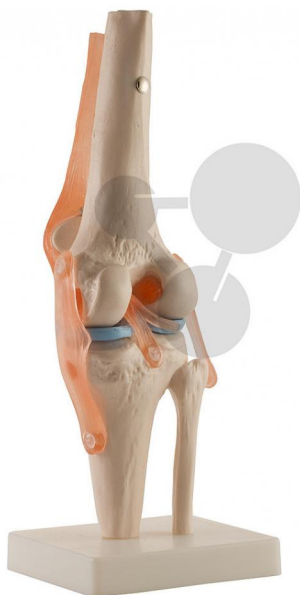

## Lidský kolenní kloub

Nezávazná informace o pomůcce od [www.conatex.cz](http://www.conatex.cz) ke dni 14.11.2024/DE1

Objednací číslo: 2009161

na stránku s  
pomůckou

2.010,24 Kč s DPH

V kvalitě LabGear®

Stupeň:

2. stupeň ZŠ

Můžete názorně ukázat změny vazivového aparátu při ohýbání a natahování kolenního kloubu.

Rozměry:

výška 34 x šířka 12 x hloubka 12 cm

Rozsah dodávky:

Model na stojanu

**CONATEX-DIDACTIC učební pomůcky, s.r.o. – Experimentální zařízení pro vědu a techniku**