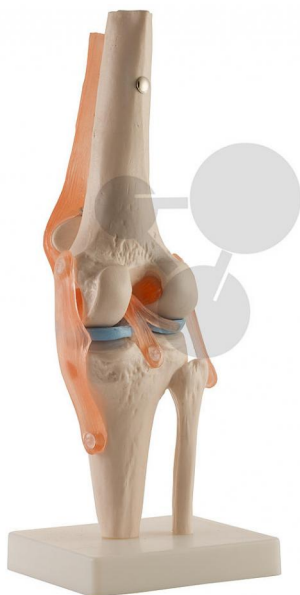

Lidský kolenní kloub

Nezávazná informace o pomůcce od www.conatex.cz ke dni 12.03.2025/DE1

Objednací číslo: 2009161

na stránku s
pomůckou

2.010,24 Kč s DPH

V kvalitě LabGear®

Stupeň:

2. stupeň ZŠ

Můžete názorně ukázat změny vazivového aparátu při ohýbání a natahování kolenního kloubu.

Rozměry:

výška 34 x šířka 12 x hloubka 12 cm

Rozsah dodávky:

Model na stojanu

CONATEX-DIDACTIC učební pomůcky, s.r.o. – Experimentální zařízení pro vědu a techniku