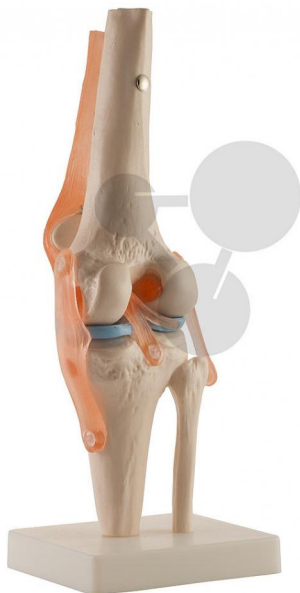

## Lidský kolenní kloub

Nezávazná informace o pomůcce od [www.conatex.cz](http://www.conatex.cz) ke dni 27.12.2024/DE1

Objednací číslo: 2009161

na stránku s  
pomůckou

2.010,24 Kč s DPH

V kvalitě LabGear®

Stupeň:

2. stupeň ZŠ

Můžete názorně ukázat změny vazivového aparátu při ohýbání a natahování kolenního kloubu.

Rozměry:

výška 34 x šířka 12 x hloubka 12 cm

Rozsah dodávky:

Model na stojanu

**CONATEX-DIDACTIC učební pomůcky, s.r.o. – Experimentální zařízení pro vědu a techniku**